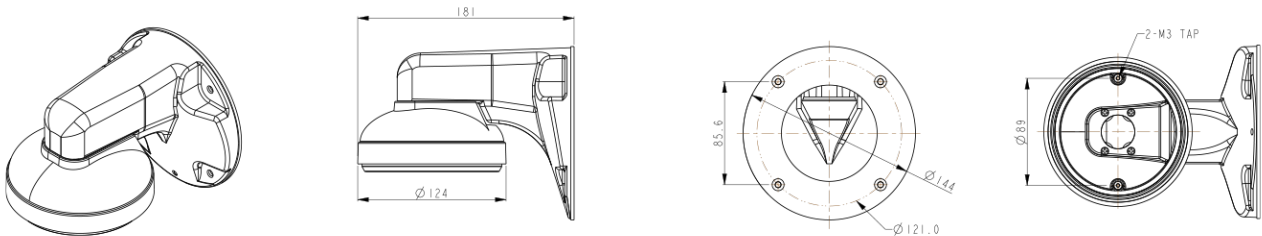

Wall Bracket

BW11

Dimension (mm)

Specification

Mechanical

Placement	Wall
Material	Aluminum-Die Casting
Color	White
Dimensions	W : 144mm H : 181mm
Weight	0.73kg

Compatible Accessories

 <p>BJC09 Wall Junction Bracket</p>	 <p>BP01 Pole Mount Bracket</p>	 <p>BCO01 Corner Mount Bracket</p>
---	---	---

Compatible Cameras

 <p>NVD7-75-R AI 5M IP IR Mini Dome</p>	 <p>NVD7-45-R DWC-MPV75Wi28TW 5M IP IR Mini Dome</p>	 <p>NVD7-22-R DWC-MPV72Wi4TW 2M IP IR Mini Dome</p>	 <p>NVD7-12-R DWC-MV72Di28T 2M IP IR Mini Dome</p>
 <p>NVD7-22-RE 2M IP IR Mini Dome Floor Indicator</p>			