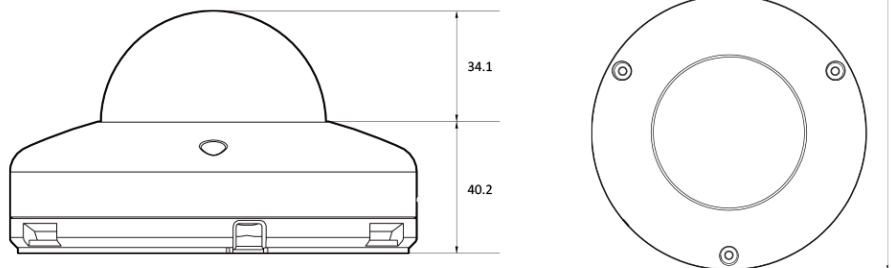

2M IP IR Flat Dome

NVD8-22-R

Features

- 2MP 돔 카메라
- 최대 해상도 1920(수평)X1080(수직)/30fps
- 수평 화각 111도(2.8mm),86도(4.0mm),55도(6.0mm),40도(8.0mm)/고정렌즈 선택
- Day & Night(ICR)/IR 가시 거리 19미터
- 역광 보정(WDR)
- SD/SDHC/SDXC 메모리 슬롯
- PoE IEEE 802.3af/Class3
- IP67/IK10
- 국내 제조 및 연구 개발

Dimension (mm)

Specification

비디오

이미지 센서	1/2.8" 2.1M CMOS
채널 수	1
총 화소	1945(H) X 1109(V)
최대 해상도	1920(H) X 1080(V)
최저저도	4mm : 0.09Lux, 0Lux with IR (F2.6) 6mm : 0.05Lux, 0Lux with IR (F2.0) 8mm : 0.03Lux, 0Lux with IR (F1.6)
설치자용 비디오 출력 (2nd Video Out)	1 [CVBS 1.0V p-p (75Ω)]
신호 대 잡음비	50dB
주사 방식	Progressive Scan