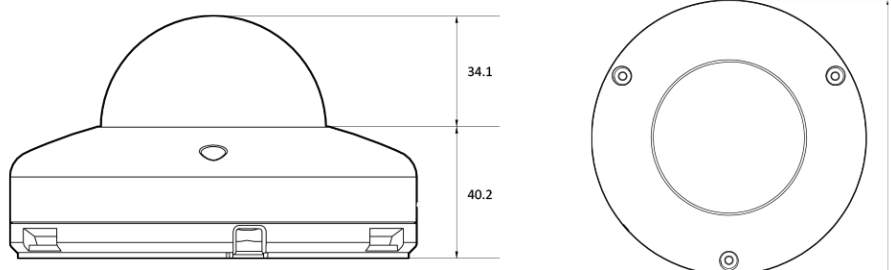

5M IP IR Flat Dome

NVD8-45-R

Features

- Optimized Multiple Profile Streaming
- ROI(Region of Interest)
- Various Web Plug-in
- Smart AVC
- Advanced Built in ISP
- Fluid Integration Way
- Double Scan Sensor with Advanced Built in ISP (5M)

Dimension (mm)

Specification

비디오

이미지 센서	1/2.8" 5.69M CMOS
채널 수	1
총 화소	2704(H) X 2104(V)
최대 해상도	2592(H) X 1944(V)
최저저도	0.16Lux, 0Lux with IR (F2.0)
설치자용 비디오 출력 (2nd Video Out)	1 [CVBS 1.0V p-p (75Ω)]
신호 대 잡음비	50dB
주사 방식	Progressive Scan