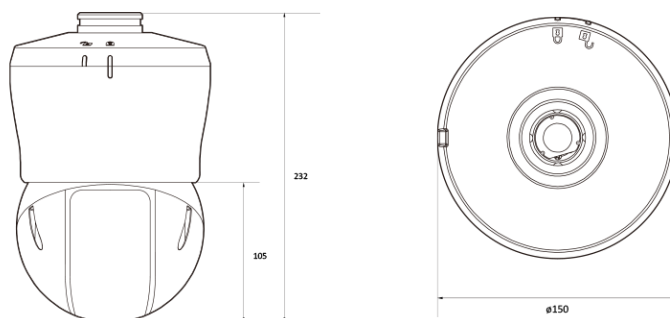

2M IP 30X IR PTZ

NPX5-52-R

Features

- 2MP PTZ 카메라
- 최대 해상도 1920(수평)X1080(수직)/30fps
- 수평 화각 65도(광각)~2.4도(줌)/광학 30배
- Day & Night(ICR)/IR 가시 거리 61미터
- 역광보정(WDR)
- SD/SDHC/SDXC 메모리 슬롯
- PoE IEEE 802.3bt/Class5
- IP66/IK10
- 국내 제조 및 연구 개발

Dimension (mm)

Specification

비디오

이미지 센서	1/3" 2.55M CMOS
채널 수	1
총 화소	1981(H) X 1288(V)
최대 해상도	1920(H) X 1080(V)
최저저도	COLOR: 0.05Lux BW: 0Lux with IR
설치자용 비디오 출력 (2nd Video Out)	1 [CVBS 1.0V p-p (75Ω)]
신호 대 잡음비	50dB
주사 방식	Progressive Scan

외관

하우징 모델명	PX5
케이스 타입	Outdoor Dome PTZ
재질	Aluminum-Die Casting
색상	White
크기 (W X D X H)	150mm 160mm
무게	2.8kg

Compatible Accessories

BR08

Inceiling Bracket

BW14

Wall Junction Bracket

BC14