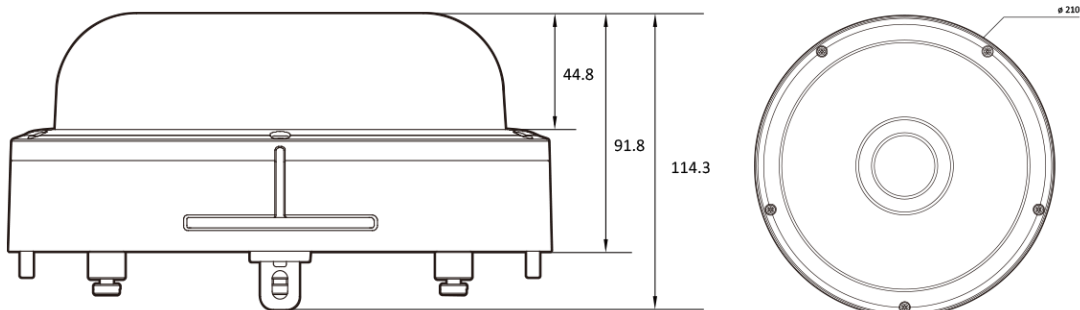

Total 20M IP MFZ Surround Dome

NVM5-520

Features

- 5MP 4채널 카메라
- 최대 해상도 2592(수평)X1920(수직)/30fps 4채널
- 수평 화각 93도(광각)~51도(줌)/광학 2.8배
- Day & Night(ICR)
- 역광 보정(WDR)
- SD/SDHC/SDXC 메모리 슬롯 4채널
- PoE IEEE 802.3 bt/Class 5
- IP67/IK10

Dimension (mm)

Specification

비디오

이미지 센서	1/2.8" 5.69M CMOS
채널 수	4
총 화소	2704(H) X 2104(V)
최대 해상도	2592(H) X 1944(V)
최저저도	COLOR: 0.1Lux BW: 0.05Lux
설치자용 비디오 출력 (2nd Video Out)	1 [CVBS 1.0V p-p (75Ω)]
신호 대 잡음비	50dB
주사 방식	Progressive Scan

외관

하우징 모델명	VM5
케이스 타입	Outdoor Dome Multi-Sensor
재질	Aluminum-Die Casting
색상	White
크기 (W X D X H)	210mm 92mm
무게	1.9kg

Compatible Accessories

 <p>BC15 NPT</p>	 <p>BW15 Wall Bracket</p>	 <p>BW16 Wall Junction Bracket</p>	 <p>BR03 Inceiling Bracket</p>
 <p>BJC06 Junction Bracket</p>	 <p>BC15 Ceiling Bracket</p>	 <p>BP01 Pole Mount Bracket</p>	 <p>BCO01 Corner Mount Bracket</p>