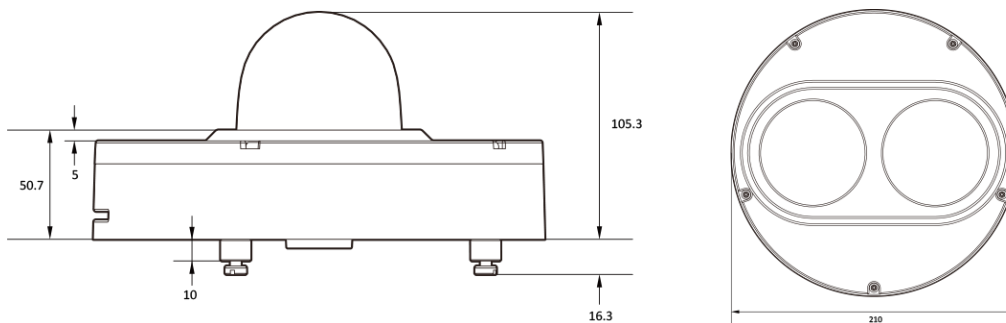

Total 10M IP MFZ IR Dual Dome

NVM7-510-R

Features

- 5MP 2채널 카메라
- 최대 해상도 2592(수평)X1920(수직)/30fps 2채널
- 수평 화각 96도(광각)~31도(줌)/광학 5배
- Day & Night(ICR)/IR 도달 거리 23미터
- 역광 보정(WDR)
- SD/SDHC/SDXC 메모리 슬롯 2채널
- PoE IEEE 802.3at/Class4
- IP67/IK10

Dimension (mm)

Specification

비디오

이미지 센서	1/2.8" 5.69M CMOS
채널 수	2
총 화소	2704(H) X 2104(V)
최대 해상도	2592(H) X 1944(V)
최저저도	COLOR: 0.08Lux BW: 0Lux with IR
설치자용 비디오 출력 (2nd Video Out)	1 [CVBS 1.0V p-p (75Ω)]
신호 대 잡음비	50dB
주사 방식	Progressive Scan

외관

하우징 모델명	VM7
케이스 타입	Outdoor Dome Multi-Sensor
재질	Aluminum-Die Casting
색상	White
크기 (W X D X H)	210mm 105.3mm
무게	2.1kg

Compatible Accessories

 <p>BC15 NPT</p>	 <p>BW15 Wall Bracket</p>	 <p>BW16 Wall Junction Bracket</p>	 <p>BR07 Inceiling Bracket</p>
 <p>BJC06 Junction Bracket</p>	 <p>BC15 Ceiling Bracket</p>	 <p>BP01 Pole Mount Bracket</p>	 <p>BCO01 Corner Mount Bracket</p>