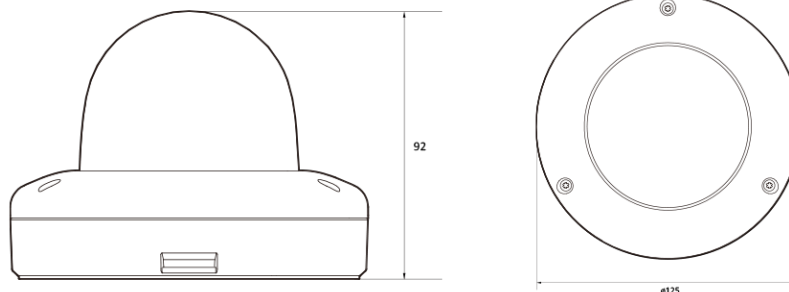

## Features

---

- 2MP 카메라
- 최대 해상도 1920(수평)X1080(수직)/30fps
- 수평 화각 91.9도(광각)~28.8도(줌)/광학 5배
- Day & Night(ICR)/IR 가시 거리 24미터
- 역광 보정(D-WDR)
- PoE IEEE 802.3af/Class3
- IP67/IK10
- 국내 제조 및 연구 개발

## Dimension (mm)

---