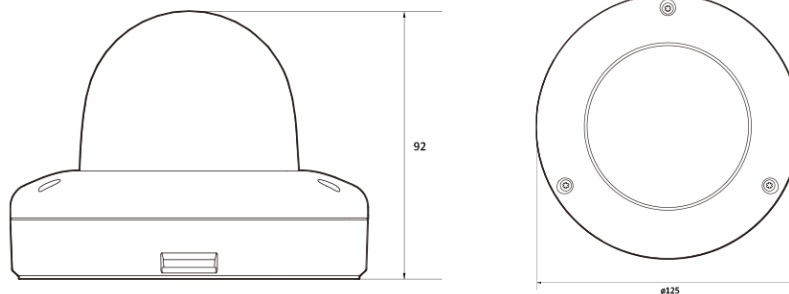

## Features

---

- 5MP 카메라
- 최대 해상도 2592(수평)X1944(수직)/30fps
- 수평 화각 98도(광각)~32도(줌)/광학 5배
- Day & Night(ICR)/IR 가시 거리25미터
- 역광 보정(WDR)
- SD/SDHC/SDXC 메모리 슬롯
- PoE IEEE 802.3af/Class3
- IP67/IK10
- 국내 제조 및 연구 개발

## Dimension (mm)

---