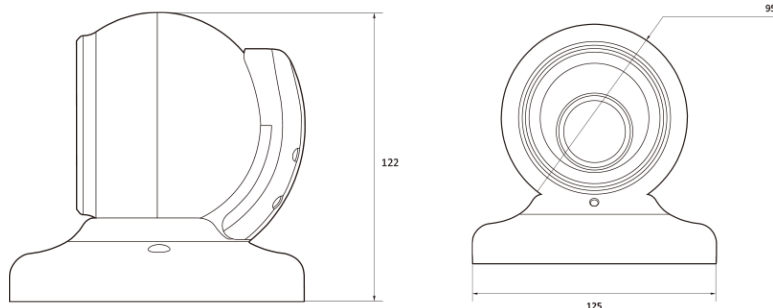

2M IP MFZ IR Turret

NVD2-22-R

Features

- Weather Proof Design
- Water Proof Cable
- Optimized Multiple Profile Streaming
- ROI(Region of Interest)
- Various Web Plug-in
- Smart AVC
- Advanced Built in ISP
- Double Scan Sensor with Advanced Built in ISP (2M)

Dimension (mm)

Specification

비디오

이미지 센서	1/2.8" 2.1M CMOS
채널 수	1
총 화소	1945(H) X 1109(V)
최대 해상도	1920(H) X 1080(V)
최저저도	0.043Lux 0Lux with IR (F1.8)
설치자용 비디오 출력 (2nd Video Out)	No
신호 대 잡음비	50dB
주사 방식	Progressive Scan