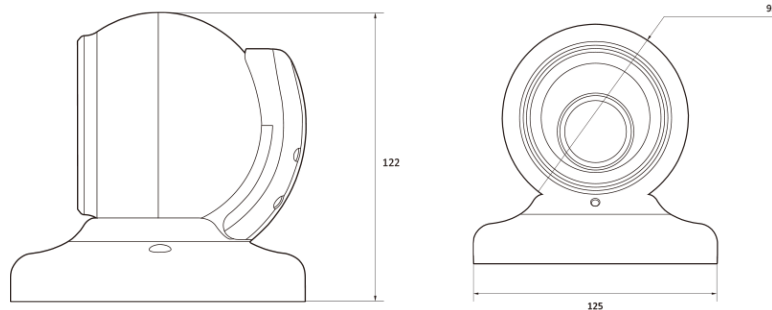

5M IP MFZ IR Turret

NVD2-55-R

Features

- 5MP 카메라
- 최대 해상도 2592(수평)X1944(수직)/30fps
- 수평 화각 95도(광각)~31도(줌)/광학 5배
- Day & Night(ICR)/IR 도달 거리 21미터
- 역광 보정(WDR)
- SD/SDHC/SDXC 메모리 슬롯
- PoE IEEE 802.3af/Class3
- IP67/IK10

Dimension (mm)

Specification

비디오

이미지 센서	1/2.8" 5.69M CMOS
채널 수	1
총 화소	2704(H) X 2104(V)
최대 해상도	2592(H) X 1944(V)
최저저도	COLOR: 0.08Lux BW: 0Lux with IR
설치자용 비디오 출력 (2nd Video Out)	No
신호 대 잡음비	50dB
주사 방식	Progressive Scan