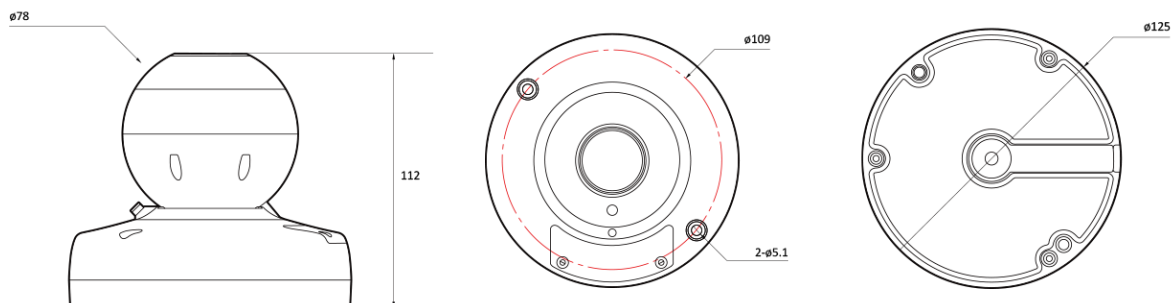

Dimension (mm)

Specification

비디오

이미지 센서	1/2.8" 8.6M CMOS
채널 수	1
총 화소	3864(H) X 2228(V)
최대 해상도	3840(H) X 2160(V)
최저저도	COLOR: 0.12Lux BW: 0Lux with IR
설치자용 비디오 출력 (2nd Video Out)	1 [CVBS 1.0V p-p (75Ω)]
신호 대 잡음비	50dB
주사 방식	Progressive Scan