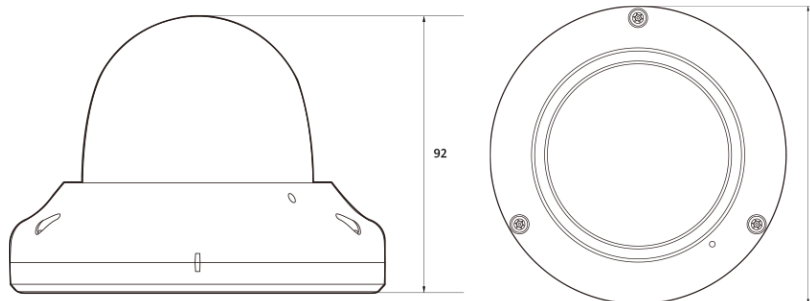

4K IP IR Flat Dome

NVD13-58-R_Fixed

Features

- 4K 카메라
- 최대 해상도 3840(수평)X2160(수직)/30fps
- 수평 화각 105도(2.8mm) 86도(4.0mm) 55도(6.0mm)/ 고정 렌즈 선택
- Day & Night(ICR)/IR 도달 거리 22미터
- 역광보정(WDR)
- SD/SDHC/SDXC 메모리 슬롯
- PoE IEEE 802.3af/Class3
- IP67/IK10

Dimension (mm)

Specification

비디오

이미지 센서	1/2.8" 8.6M CMOS
채널 수	1
총 화소	3864(H) X 2228(V)
최대 해상도	3840(H) X 2160(V)
최저저도	COLOR: 0.12Lux BW: 0Lux with IR
설치자용 비디오 출력 (2nd Video Out)	1 [CVBS 1.0V p-p (75Ω)]
신호 대 잡음비	50dB
주사 방식	Progressive Scan