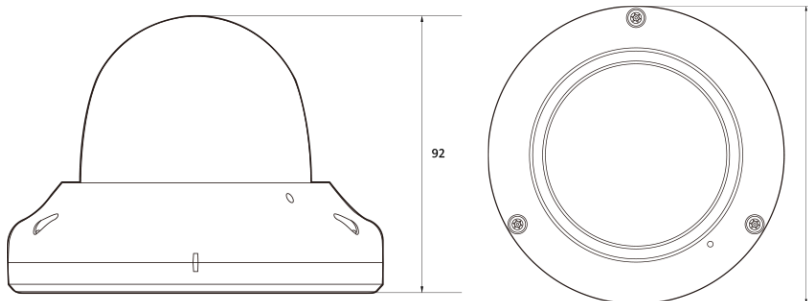

4K IP MFZ IR Flat Dome

NVD13-58-RS_Fixed

Features

- 4K 카메라
- 1/1.8" 고감도 센서
- 최대 해상도 3840(수평)X2160(수직)/30fps
- 수평 화각 106도(2.8mm) 86도(4.0mm) 55도(6.0mm)/ 고정 렌즈 선택
- Day & Night(ICR)/IR 도달 거리 22미터
- 역광보정(WDR)
- SD/SDHC/SDXC 메모리 슬롯
- PoE IEEE 802.3af/Class3
- IP67/IK10

Dimension (mm)

Specification

비디오

이미지 센서	1/1.8" 9.17M CMOS
채널 수	1
총 화소	3952(H) X 2320(V)
최대 해상도	3840(H) X 2160(V)
최저저도	COLOR: 0.1Lux BW: 0Lux with IR
설치자용 비디오 출력 (2nd Video Out)	1 [CVBS 1.0V p-p (75Ω)]
신호 대 잡음비	50dB
주사 방식	Progressive Scan