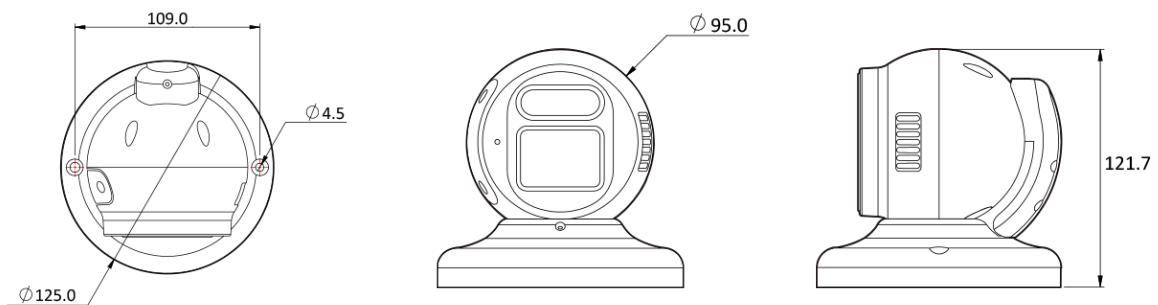

Dimension (mm)

Specification

비디오

이미지 센서	1/1.8" 8.48M(STV2) CMOS
채널 수	1
총 화소	3856(H) X 2200(V)
최대 해상도	3840(H) X 2160(V)
최저저도	0.035Lux 0Lux with White
설치자용 비디오 출력 (2nd Video Out)	No
신호 대 잡음비	50dB
주사 방식	Progressive Scan