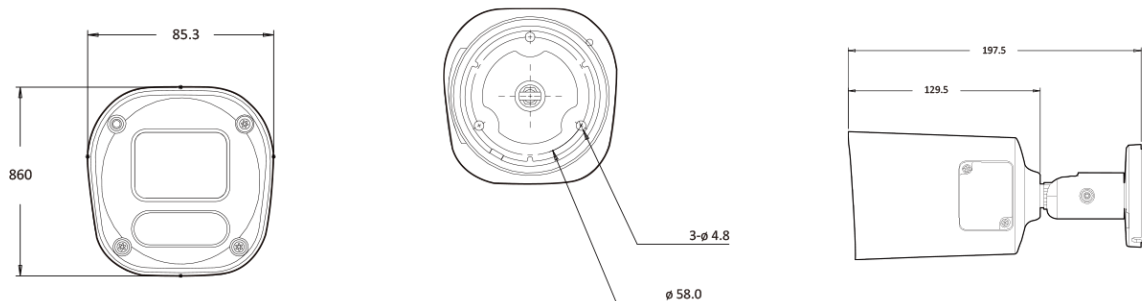

## Features

---

- 4K AI 카메라
- 지능형 영상 분석 이벤트 지원(라인/침입/대기열..)
- 최대 해상도 3840(수평)X2160(수직)/30fps
- 수평 화각 49.3도(광각)~18.1도(줌)/광학 3.6배
- Day & Night(ICR)/IR 가시 거리 37미터
- 역광보정(WDR)
- SD/SDHC/SDXC 메모리 슬롯
- PoE IEEE 802.3af/Class3
- IP67/IK10
- 국내 제조 및 연구 개발

## Dimension (mm)

---