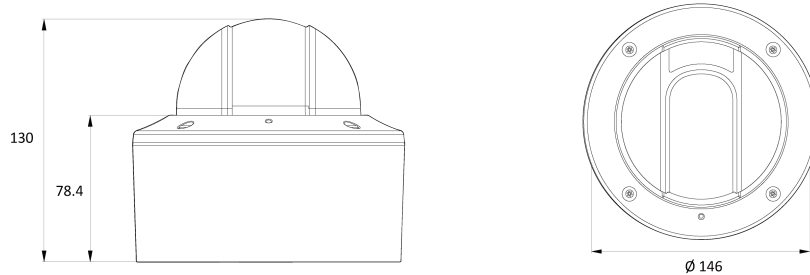

## Features

---

- 5MP AI 카메라
- 지능형 영상 분석 이벤트 지원(라인/침입/대기열..)
- 최대 해상도 2592(수평)X1944(수직)/30fps
- 수평 화각 46.2도(광각)~7.7도(줌)/광학 10배
- Day & Night(ICR)/IR 가시 거리 34미터
- 역광보정(WDR)
- SD/SDHC/SDXC 메모리 슬롯
- PoE IEEE 802.3af/Class3
- IP67/IK10
- 히터 내장
- 내장 마이크/정션박스
- 국내 제조 및 연구 개발

## Dimension (mm)

---