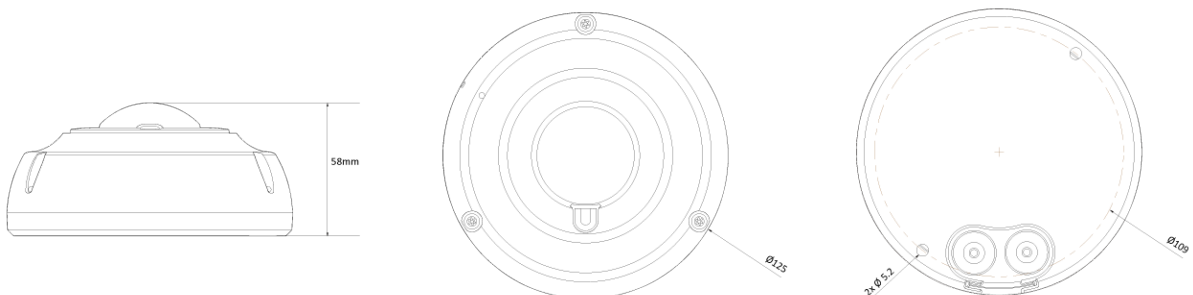

AI 5M IP IR Fisheye Dome

NVF13-75L-R

Features

- 5MP 360도 AI 카메라
- 1/2.8" 고감도 센서
- 최대 해상도 2592(수평)X1944(수직)/30fps
- 수평 화각 180도/180도 피시아이 렌즈
- Day & Night(ICR)/IR 가시 거리 22미터
- 역광 보정(WDR)/3DNR
- SD/SDHC/SDXC 메모리 슬롯
- PoE IEEE 802.3af/Class3
- IP67/IK10
- 내장 마이크
- 국내 제조 및 연구 개발
- 지능형 영상 분석 이벤트 지원(라인/침입/대기열..)

Dimension (mm)

Specification

비디오

이미지 센서	1/2.8" 5.17M(STV2) CMOS
채널 수	1
총 화소	2608(H) X 1984(V)
최대 해상도	2592(H) X 1944(V)
최저저도	COLOR: 0.08Lux BW: 0Lux with IR
설치자용 비디오 출력 (2nd Video Out)	1 [CVBS 1.0V p-p (75Ω)]
신호 대 잡음비	50dB
주사 방식	Progressive Scan