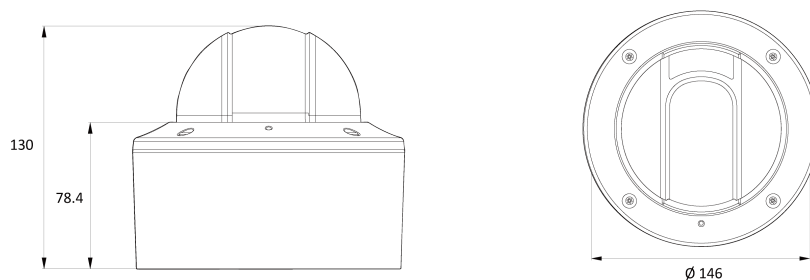

## Features

---

- 4K AI 카메라
- 지능형 영상 분석 이벤트 지원(라인/침입/대기열..)
- AI-ISP, AI-ENC 기능
- 1/1.8" 고감도 센서
- 최대 해상도 3840(수평)X2160(수직)/30fps
- 수평 화각 98도(광각)~46도(줌)/광학 2.7배
- Day & Night(ICR)/IR 가시 거리 34미터
- 역광보정(WDR)
- SD/SDHC/SDXC 메모리 슬롯
- M.2 내장
- 자이로센서 내장
- PoE IEEE 802.3af/Class3
- IP67/IK10
- 히터 내장
- 내장 마이크/정션박스
- 국내 제조 및 연구 개발

## Dimension (mm)

---