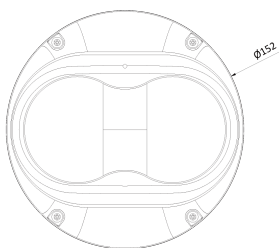

AI Total 10M MFZ Dual IR DOME

NVM20-710-R

Features

- 5MP 2채널 AI 카메라
- 2채널 지능형 영상 분석 이벤트 지원(라인/침입/대기열..)
- 최대 해상도 2592(수평)X1944(수직)/2채널 동시 최대 15fps
- 수평 화각 93도(광각)~51도(줌)/광학 2.8배
- Day & Night(ICR)/IR 가시 거리 34미터
- 역광보정(WDR)
- SD/SDHC/SDXC 메모리 슬롯
- PoE IEEE 802.3at/Class4
- IP67/IK10
- 내장 마이크
- 국내 제조 및 연구 개발

Dimension (mm)

Specification

비디오

이미지 센서	1/2.8" 5.17M(STV2) CMOS
채널 수	2
총 화소	2608(H) X 1984(V)
최대 해상도	2592(H) X 1944(V)
최저저도	COLOR: 0.05Lux BW: 0Lux with IR
설치자용 비디오 출력 (2nd Video Out)	1 [CVBS 1.0V p-p (75Ω)]
신호 대 잡음비	50dB
주사 방식	Progressive Scan

외관

하우징 모델명	VM20
케이스 타입	Outdoor Dome Multi-Sensor
재질	Aluminum-Die Casting
색상	White
크기 (W X D X H)	152mm 103mm
무게	0.9kg