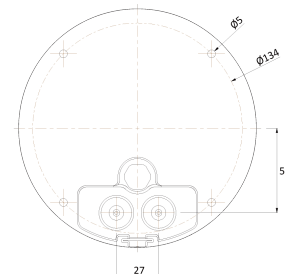

AI Total 10M MFZ Dual IR DOME

NVM20-710-R

Features

- 5MP 2채널 AI 카메라
- 2채널 지능형 영상 분석 이벤트 지원(라인/침입/대기열..)
- 최대 해상도 2592(수평)X1944(수직)/2채널 동시 최대 15fps
- 수평 화각 93도(광각)~51도(줌)/광학 2.8배
- Day & Night(ICR)/IR 가시 거리 34미터
- 역광보정(WDR)
- SD/SDHC/SDXC 메모리 슬롯
- PoE IEEE 802.3at/Class4
- IP67/IK10
- 내장 마이크
- 국내 제조 및 연구 개발

Dimension (mm)

Specification

비디오

이미지 센서	1/2.8" 5.17M(STV2) CMOS
채널 수	2
총 화소	2608(H) X 1984(V)
최대 해상도	2592(H) X 1944(V)
최저저도	COLOR: 0.05Lux BW: 0Lux with IR
설치자용 비디오 출력 (2nd Video Out)	1 [CVBS 1.0V p-p (75Ω)]
신호 대 잡음비	50dB
주사 방식	Progressive Scan

외관

하우징 모델명	VM20
케이스 타입	Outdoor Dome Multi-Sensor
재질	Aluminum-Die Casting
색상	White
크기 (W X D X H)	152mm 103mm
무게	0.9kg