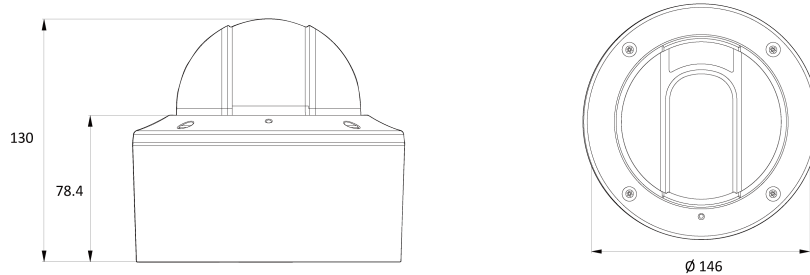

AI 4K IP MFZ IR Dome

NNK7-78-RZ(622)

Features

- 4K AI 카메라
- 지능형 영상 분석 이벤트 지원(라인/침입/대기열..)
- 최대 해상도 3840(수평)X2160(수직)/30fps
- 수평 화각 49.3도(광각)~18.1도(줌)/광학 3.6배
- Day & Night(ICR)/IR 가시 거리 34미터
- 역광보정(WDR)
- SD/SDHC/SDXC 메모리 슬롯
- PoE IEEE 802.3af/Class3
- IP67/IK10
- 히터 내장
- 내장 마이크/정션박스
- 국내 제조 및 연구 개발

Dimension (mm)

Specification

비디오

이미지 센서	1/2.8" 8.6M CMOS
채널 수	1
총 화소	3864(H) X 2228(V)
최대 해상도	3840(H) X 2160(V)
최저저도	COLOR: 0.12Lux BW: 0Lux with IR
설치자용 비디오 출력 (2nd Video Out)	1 [CVBS 1.0V p-p (75Ω)]
신호 대 잡음비	50dB
주사 방식	Progressive Scan

외관

하우징 모델명	NK7
케이스 타입	Outdoor Dome
재질	Aluminum-Die Casting
색상	White
크기 (W X D X H)	146mm 130mm
무게	1.42kg

Compatible Accessories

 <p>BR11 INCEILING BRACKET</p>	 <p>BC08 NPT</p>	 <p>BW08 Wall Bracket</p>	 <p>BC08 Ceiling Bracket</p>
 <p>BJC09 Wall Junction Bracket</p>	 <p>BP01 Pole Mount Bracket</p>	 <p>BCO01 Corner Mount Bracket</p>	