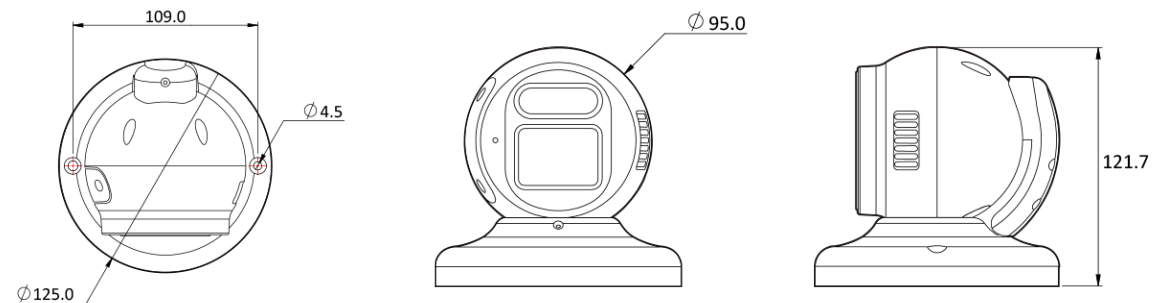

AI 5M IP IR TURRET Dome

NVD3-75L-RF

Features

- 5MP AI 카메라
- 지능형 영상 분석 이벤트 지원(라인/침입/대기열..)
- 최대 해상도 2592(수평)X1944(수직)/30fps
- 수평 화각 97.7도(2.8mm), 76.6도(4.0mm)/고정렌즈 선택
- Day & Night(ICR)/IR 가시 거리 31미터
- 역광 보정(WDR)
- SD/SDHC/SDXC 메모리 슬롯
- PoE IEEE 802.3af/Class3
- IP67/IK10
- 내장 마이크
- 국내 제조 및 연구 개발

Dimension (mm)

Specification

비디오

이미지 센서	1/2.8" 5.17M(STV2) CMOS
채널 수	1
총 화소	2608(H) X 1984(V)
최대 해상도	2592(H) X 1944(V)
최저저도	COLOR: 0.08Lux BW: 0Lux with IR
설치자용 비디오 출력 (2nd Video Out)	No
신호 대 잡음비	50dB
주사 방식	Progressive Scan

외관

하우징 모델명	VD3
케이스 타입	Outdoor Dome
재질	Aluminum-Die Casting
색상	White
크기 (W X D X H)	125mm 121.7mm
무게	0.85kg

Compatible Accessories

 <p>BJC11 JUNCTION BRACKET</p>	 <p>BC10 NPT</p>	 <p>GP02 Gang Bracket</p>	 <p>BJC03 Junction Bracket</p>
 <p>BW10 Wall Bracket</p>	 <p>BC10 Ceiling Bracket</p>		