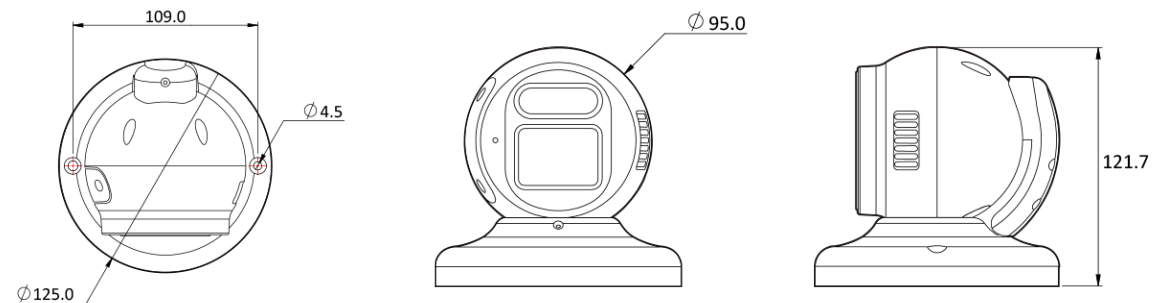

AI 5M IP MFZ IR TURRET Dome

NVD3-75L-R

Features

- 5MP AI 카메라
- 지능형 영상 분석 이벤트 지원(라인/침입/대기열..)
- 최대 해상도 2592(수평)X1944(수직)/30fps
- 수평 화각 98도(광각)~32도(줌)/광학 5배
- Day & Night(ICR)/IR 가시 거리 31미터
- 역광 보정(WDR)
- SD/SDHC/SDXC 메모리 슬롯
- PoE IEEE 802.3af/Class3
- IP67/IK10
- 내장 마이크
- 국내 제조 및 연구 개발

Dimension (mm)

Specification

비디오

이미지 센서	1/2.8" 5.17M(STV2) CMOS
채널 수	1
총 화소	2608(H) X 1984(V)
최대 해상도	2592(H) X 1944(V)
최저저도	COLOR: 0.04Lux BW: 0Lux with IR
설치자용 비디오 출력 (2nd Video Out)	1 [CVBS 1.0V p-p (75Ω)]
신호 대 잡음비	50dB
주사 방식	Progressive Scan

외관

하우징 모델명	VD3
케이스 타입	Outdoor Dome
재질	Aluminum-Die Casting
색상	White
크기 (W X D X H)	125mm 121.7mm
무게	0.85kg

Compatible Accessories

 <p>BJC11 JUNCTION BRACKET</p>	 <p>BC10 NPT</p>	 <p>GP02 Gang Bracket</p>	 <p>BJC03 Junction Bracket</p>
 <p>BW10 Wall Bracket</p>	 <p>BC10 Ceiling Bracket</p>		