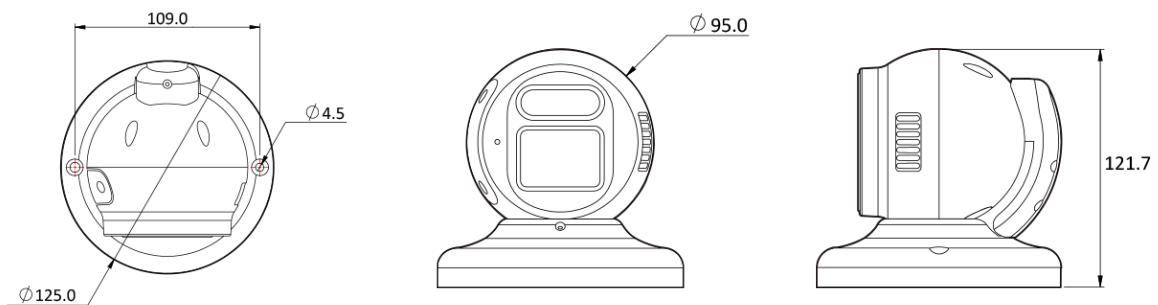

AI 5M IP MFZ FULL-COLOR FLASHLIGHT TURRET

NVD3-75L-WA

Features

- 5MP AI 풀칼라 경광등 카메라
- 지능형 영상 분석 이벤트 지원(라인/침입/대기열..)
- 최대 해상도 2592(수평)X1944(수직)/30fps
- 수평 화각 89.9도(광각)~31.5도(줌)/광학 4.4배
- 야간 가시 거리 28미터
- 역광 보정(WDR)
- SD/SDHC/SDXC 메모리 슬롯
- PoE IEEE 802.3af/Class3
- IP67/IK10
- 내장 마이크/스피커(싸이렌)/W&R&B 경보 램프
- 국내 제조 및 연구 개발

Dimension (mm)

Specification

비디오

이미지 센서	1/2.8" 5.17M(STV2) CMOS
채널 수	1
총 화소	2608(H) X 1984(V)
최대 해상도	2592(H) X 1944(V)
최저저도	0.03Lux 0Lux with White
설치자용 비디오 출력 (2nd Video Out)	No
신호 대 잡음비	50dB
주사 방식	Progressive Scan