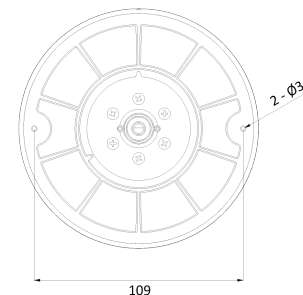

AI 4K IP MFZ IR Flat Dome

NVD10-78-R

Features

- 4K AI 카메라
- 지능형 영상 분석 이벤트 지원(라인/침입/대기열..)
- 최대 해상도 3840(수평)X2160(수직)/30fps
- 수평 화각 90도(광각)~33도(줌)/광학 5배
- Day & Night(ICR)/IR 가시 거리 31미터
- 역광보정(WDR)
- SD/SDHC/SDXC 메모리 슬롯
- PoE IEEE 802.3af/Class3
- IP67/IK10
- 내장 마이크
- 국내 제조 및 연구 개발

Dimension (mm)

Specification

비디오

이미지 센서	1/2.8" 8.6M CMOS
채널 수	1
총 화소	3864(H) X 2228(V)
최대 해상도	3840(H) X 2160(V)
최저저도	COLOR: 0.09Lux BW: 0Lux with IR
설치자용 비디오 출력 (2nd Video Out)	1 [CVBS 1.0V p-p (75Ω)]
신호 대 잡음비	50dB
주사 방식	Progressive Scan