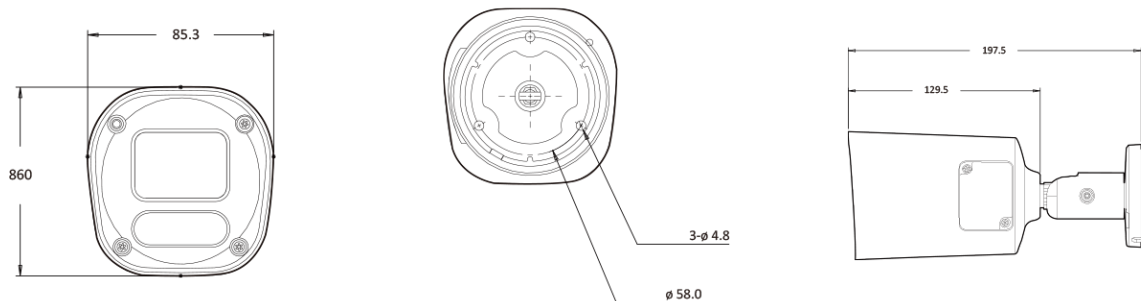

AI 5M IP IR Bullet

NBT6-Z5-RF

Features

- 5MP AI 카메라
- 지능형 영상 분석 이벤트 지원
- 최대 해상도 2592(수평)X1944(수직)/30fps
- 수평 화각 78도(4.0mm)/고정렌즈 선택
- Day & Night(ICR)/IR 가시 거리 37미터
- 역광 보정(WDR)
- SD/SDHC/SDXC 메모리 슬롯
- PoE IEEE 802.3af/Class3
- IP67
- 국내 제조 및 연구 개발

Dimension (mm)

Specification

비디오

이미지 센서	1/2.4" 5.17M CMOS
채널 수	1
총 화소	2608(H) X 1984(V)
최대 해상도	2592(H) X 1944(V)
최저저도	COLOR: 0.1Lux BW: 0Lux with IR
설치자용 비디오 출력 (2nd Video Out)	No
신호 대 잡음비	50dB
주사 방식	Progressive Scan

외관

하우징 모델명	BT6
케이스 타입	Outdoor Bullet
재질	Aluminum-Die Casting
색상	White
크기 (W X D X H)	197.5mm 86mm
무게	0.93kg

Compatible Accessories

BJC12
JUNCTION BRACKET

BJC07
Junction Bracket