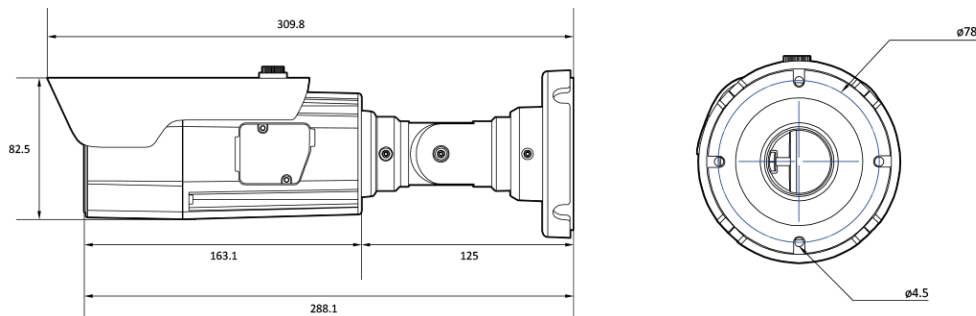

AI 4K IP MFZ IR Bullet

NBT7-78-RZ(622)

Features

- 4K AI 카메라
- 지능형 영상 분석 이벤트 지원(라인/침입/대기열..)
- 최대 해상도 3840(수평)X2160(수직)/30fps
- 수평 화각 49.3도(광각)~18.1도(줌)/광학 3.6배
- Day & Night(ICR)/IR 가시 거리 40미터
- 역광보정(WDR)
- SD/SDHC/SDXC 메모리 슬롯
- PoE IEEE 802.3at/Class4
- IP67/IK10
- 히터 내장
- 국내 제조 및 연구 개발

Dimension (mm)

Specification

비디오

이미지 센서	1/2.8" 8.6M CMOS
채널 수	1
총 화소	3864(H) X 2228(V)
최대 해상도	3840(H) X 2160(V)
최저저도	COLOR: 0.12Lux BW: 0Lux with IR
설치자용 비디오 출력 (2nd Video Out)	1 [CVBS 1.0V p-p (75Ω)]
신호 대 잡음비	50dB
주사 방식	Progressive Scan

외관

하우징 모델명	BT7
케이스 타입	Outdoor Bullet
재질	Aluminum-Die Casting
색상	White
크기 (W X D X H)	310mm 97mm
무게	1.2kg

Compatible Accessories

BJC11

JUNCTION BRACKET

BJC07

Junction Bracket

BJC01