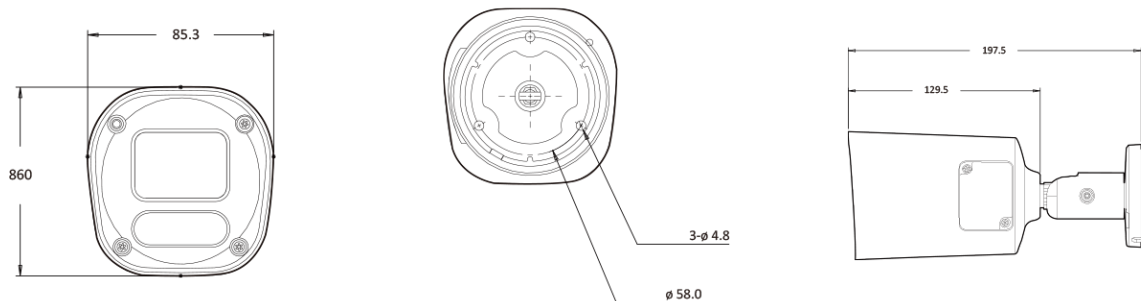

AI 5M IP MFZ IR Bullet

NBT6-75L-RZ(622)

Features

- 5MP AI 카메라
- 지능형 영상 분석 이벤트 지원(라인/침입/대기열..)
- 최대 해상도 2592(수평)X1944(수직)/30fps
- 수평 화각 39.2도(광각)~16.5도(줌)/광학 3.6배
- Day & Night(ICR)/IR 가시 거리 50미터
- 역광 보정(WDR)
- SD/SDHC/SDXC 메모리 슬롯
- PoE IEEE 802.3af/Class3
- IP67
- 국내 제조 및 연구 개발

Dimension (mm)

Specification

비디오

이미지 센서	1/2.8" 5.17M(STV2) CMOS
채널 수	1
총 화소	2608(H) X 1984(V)
최대 해상도	2592(H) X 1944(V)
최저저도	COLOR: 0.05Lux BW: 0Lux with IR
설치자용 비디오 출력 (2nd Video Out)	1 [CVBS 1.0V p-p (75Ω)]
신호 대 잡음비	50dB
주사 방식	Progressive Scan

외관

하우징 모델명	BT6
케이스 타입	Outdoor Bullet
재질	Aluminum-Die Casting
색상	White
크기 (W X D X H)	197.5mm 86mm
무게	0.97kg

Compatible Accessories

BJC12

JUNCTION BRACKET

BJC07

Junction Bracket