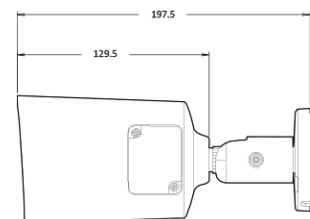

AI 5M IP MFZ IR Bullet

NBT6-75L-RZ(550)

Features

- 5MP AI 카메라
- 지능형 영상 분석 이벤트 지원(라인/침입/대기열..)
- 최대 해상도 2592(수평)X1944(수직)/30fps
- 수평 화각 46.2도(광각)~7.7도(줌)/광학 10배
- Day & Night(ICR)/IR 가시 거리 50미터
- 역광 보정(WDR)
- SD/SDHC/SDXC 메모리 슬롯
- PoE IEEE 802.3af/Class3
- IP67
- 국내 제조 및 연구 개발
- F/W :
2024.04.18_A20.3.3(A20.3.3_20240418_CPRO.img)
SHA256 :
ba616054823f18257e98df03d0a3a65f97603b309bfcf
c508e6339a53a4fae74

Dimension (mm)

Specification

비디오

이미지 센서	1/2.8" 5.17M(STV2) CMOS
채널 수	1
총 화소	2608(H) X 1984(V)
최대 해상도	2592(H) X 1944(V)
최저저도	COLOR: 0.08Lux BW: 0Lux with IR
설치자용 비디오 출력 (2nd Video Out)	1 [CVBS 1.0V p-p (75Ω)]
신호 대 잡음비	50dB
주사 방식	Progressive Scan

인코더

비디오 압축 방식	H.264 H.265 MJPEG
지원 해상도	H.265 : 2592x1944/2560x1440/1920x1080/1280x720/800x600/704x576/704x480/640x480/640x360/352x288/352x240 H.264 : 2592x1944/2560x1440/1920x1080/1280x720/800x600/704x576/704x480/640x480/640x360/352x288/352x240 MJPEG : 1920x1080/1280x720/800x600/768x432/704x576/704x480/640x480/640x360/352x288/352x240
지능형 코덱	Yes
멀티 스트리밍	Triple Streaming(3rd Only MJPEG)
비디오 비트레이트	100Kbps~25Mbps
비트레이트 제어	Multi Streaming CBR/VBR at H.264,H.265 (Controllable frame rate and Bandwidth)
비디오 비트레이트 추가	Multi-rate for Preview and Recording
오디오 압축 방식	G.711 ulaw
기타 기능	Dynamic ROI(Region of Interest)

외관

하우징 모델명	BT6
케이스 타입	Outdoor Bullet
재질	Aluminum-Die Casting
색상	White
크기 (W X D X H)	197.5mm 86mm
무게	0.99kg

Compatible Accessories

BJC12

JUNCTION BRACKET

BJC07

Junction Bracket