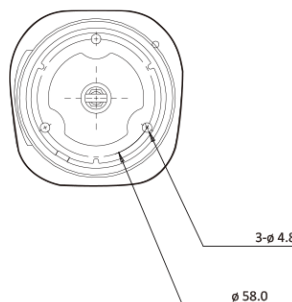

AI 5M IP MFZ IR Bullet

NBT6-75L-RZ(550)

Features

- 5MP AI 카메라
- 지능형 영상 분석 이벤트 지원(라인/침입/대기열..)
- 최대 해상도 2592(수평)X1944(수직)/30fps
- 수평 화각 46.2도(광각)~7.7도(줌)/광학 10배
- Day & Night(ICR)/IR 가시 거리 50미터
- 역광 보정(WDR)
- SD/SDHC/SDXC 메모리 슬롯
- PoE IEEE 802.3af/Class3
- IP67
- 국내 제조 및 연구 개발
- F/W :
2024.04.18_A20.3.3(A20.3.3_20240418_CPRO.img)
SHA256 :
ba616054823f18257e98df03d0a3a65f97603b309bfcf
c508e6339a53a4fae74

Dimension (mm)

Specification

비디오

이미지 센서	1/2.8" 5.17M(STV2) CMOS
채널 수	1
총 화소	2608(H) X 1984(V)
최대 해상도	2592(H) X 1944(V)
최저저도	COLOR: 0.08Lux BW: 0Lux with IR
설치자용 비디오 출력 (2nd Video Out)	1 [CVBS 1.0V p-p (75Ω)]
신호 대 잡음비	50dB
주사 방식	Progressive Scan

외관

하우징 모델명	BT6
케이스 타입	Outdoor Bullet
재질	Aluminum-Die Casting
색상	White
크기 (W X D X H)	197.5mm 86mm
무게	0.99kg

Compatible Accessories

BJC12

JUNCTION BRACKET

BJC07

Junction Bracket