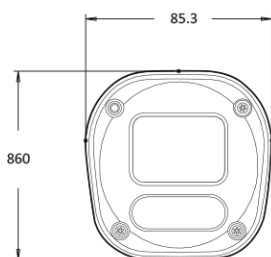

AI 5M IP MFZ IR Bullet

NBT6-75L-RZ(550)

Features

- 5MP AI 카메라
- 지능형 영상 분석 이벤트 지원(라인/침입/대기열..)
- 최대 해상도 2592(수평)X1944(수직)/30fps
- 수평 화각 46.2도(광각)~7.7도(줌)/광학 10배
- Day & Night(ICR)/IR 가시 거리 50미터
- 역광 보정(WDR)
- SD/SDHC/SDXC 메모리 슬롯
- PoE IEEE 802.3af/Class3
- IP67
- 국내 제조 및 연구 개발
- F/W :
2024.04.18_A20.3.3(A20.3.3_20240418_CPRO.img)
SHA256 :
ba616054823f18257e98df03d0a3a65f97603b309bfcf
c508e6339a53a4fae74

Dimension (mm)

Specification

비디오

이미지 센서	1/2.8" 5.17M(STV2) CMOS
채널 수	1
총 화소	2608(H) X 1984(V)
최대 해상도	2592(H) X 1944(V)
최저저도	COLOR: 0.08Lux BW: 0Lux with IR
설치자용 비디오 출력 (2nd Video Out)	1 [CVBS 1.0V p-p (75Ω)]
신호 대 잡음비	50dB
주사 방식	Progressive Scan

인코더

비디오 압축 방식	H.264 H.265 MJPEG
지원 해상도	H.265 : 2592x1944/2560x1440/1920x1080/1280x720/800x600/704x576/704x480/640x480/640x360/352x288/352x240 H.264 : 2592x1944/2560x1440/1920x1080/1280x720/800x600/704x576/704x480/640x480/640x360/352x288/352x240 MJPEG : 1920x1080/1280x720/800x600/768x432/704x576/704x480/640x480/640x360/352x288/352x240
지능형 코덱	Yes
멀티 스트리밍	Triple Streaming(3rd Only MJPEG)
비디오 비트레이트	100Kbps~25Mbps
비트레이트 제어	Multi Streaming CBR/VBR at H.264,H.265 (Controllable frame rate and Bandwidth)
비디오 비트레이트 추가	Multi-rate for Preview and Recording
오디오 압축 방식	G.711 ulaw
기타 기능	Dynamic ROI(Region of Interest)

외관

하우징 모델명	BT6
케이스 타입	Outdoor Bullet
재질	Aluminum-Die Casting
색상	White
크기 (W X D X H)	197.5mm 86mm
무게	0.99kg

Compatible Accessories

BJC12

JUNCTION BRACKET

BJC07

Junction Bracket