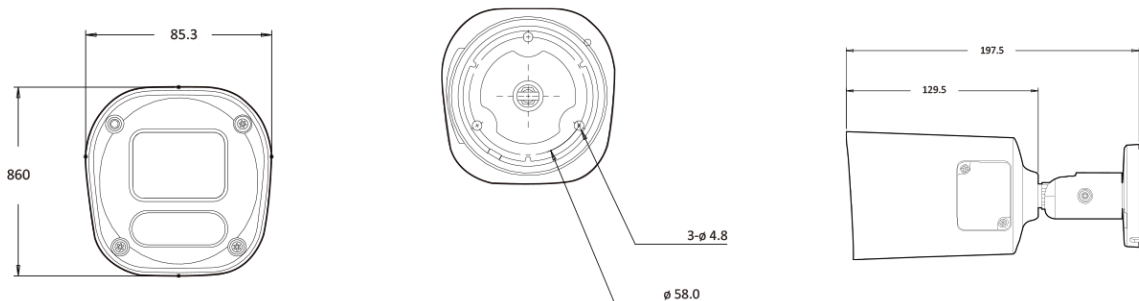

## Features

---

- 5MP AI 카메라
- 지능형 영상 분석 이벤트 지원(라인/침입/대기열..)
- 최대 해상도 2592(수평)X1944(수직)/30fps
- 수평 화각 98도(광각)~32도(줌)/광학 5배
- Day & Night(ICR)/IR 가시 거리 50미터
- 역광 보정(WDR)
- SD/SDHC/SDXC 메모리 슬롯
- PoE IEEE 802.3af/Class3
- IP67
- 국내 제조 및 연구 개발

## Dimension (mm)

---

외관

하우징 모델명	BT6
케이스 타입	Outdoor Bullet
재질	Aluminum-Die Casting
색상	White
크기 (W X D X H)	197.5mm 86mm
무게	0.97kg

Compatible Accessories

**BJC12**

JUNCTION BRACKET

**BJC07**

Junction Bracket