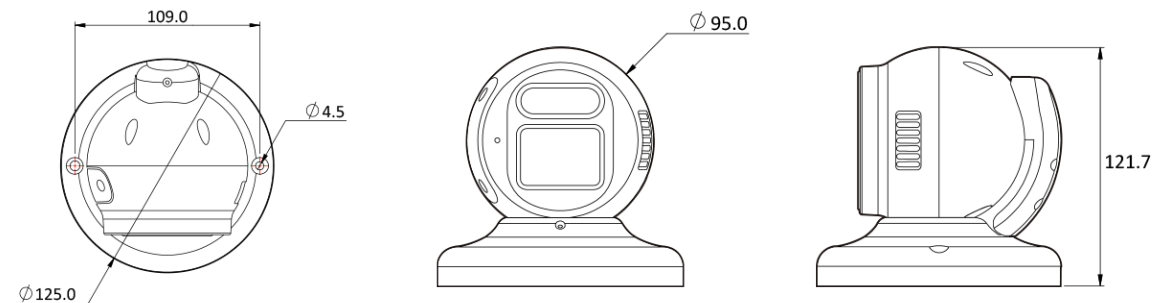

AI 5M IP MFZ IR FLASHLIGHT TURRET

NVD3-75-RA

Features

- 5MP AI 경광등 카메라
- 지능형 영상 분석 이벤트 지원(라인/침입/대기열..)
- 최대 해상도 2592(수평)X1944(수직)/30fps
- 수평 화각 98도(광각)~32도(줌)/광학 5배
- Day & Night(ICR)/IR 가시 거리 28미터
- 역광 보정(WDR)
- SD/SDHC/SDXC 메모리 슬롯
- PoE IEEE 802.3af/Class3
- IP67/IK10
- 내장 마이크/스피커(사이렌)/W&R&B 경보 램프
- 국내 제조 및 연구 개발

Dimension (mm)

Specification

비디오

이미지 센서	1/2.8" 5.17M(STV2) CMOS
채널 수	1
총 화소	2608(H) X 1984(V)
최대 해상도	2592(H) X 1944(V)
최저저도	COLOR: 0.04Lux BW: 0Lux with IR
설치자용 비디오 출력 (2nd Video Out)	No
신호 대 잡음비	50dB
주사 방식	Progressive Scan