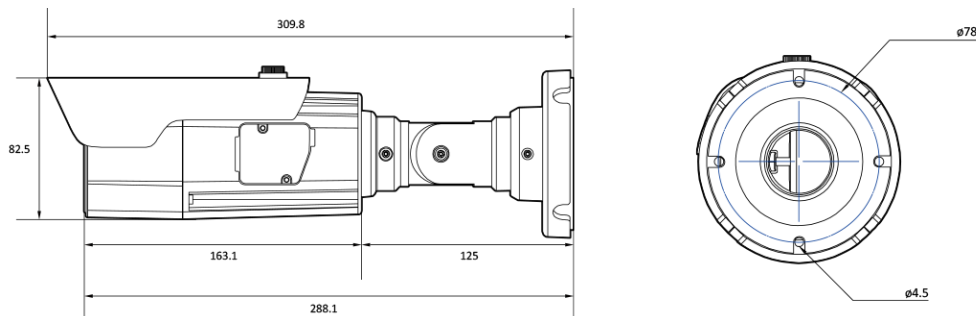

## Features

---

- 4K AI 카메라
- 지능형 영상 분석 이벤트 지원(라인/침입/대기열..)
- 최대 해상도 3840(수평)X2160(수직)/30fps
- 수평 화각 90도(광각)~33도(줌)/광학 5배
- Day & Night(ICR)/IR 가시 거리 40미터
- 역광보정(WDR)
- SD/SDHC/SDXC 메모리 슬롯
- PoE IEEE 802.3at/Class4
- IP67/IK10
- 히터 내장
- 국내 제조 및 연구 개발

## Dimension (mm)

---