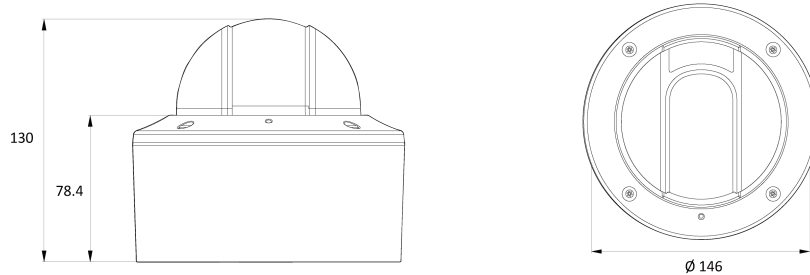

AI 4K IP MFZ IR Dome

NNK7-78-R

Features

- 4K AI 카메라
- 지능형 영상 분석 이벤트 지원(라인/침입/대기열..)
- 최대 해상도 3840(수평)X2160(수직)/30fps
- 수평 화각 90도(광각)~33도(줌)/광학 5배
- Day & Night(ICR)/IR 가시 거리 34미터
- 역광보정(WDR)
- SD/SDHC/SDXC 메모리 슬롯
- PoE IEEE 802.3af/Class3
- IP67/IK10
- 히터 내장
- 내장 마이크/정션박스
- 국내 제조 및 연구 개발

Dimension (mm)

Specification

비디오

이미지 센서	1/2.8" 8.6M CMOS
채널 수	1
총 화소	3864(H) X 2228(V)
최대 해상도	3840(H) X 2160(V)
최저저도	COLOR: 0.09Lux BW: 0Lux with IR
설치자용 비디오 출력 (2nd Video Out)	1 [CVBS 1.0V p-p (75Ω)]
신호 대 잡음비	50dB
주사 방식	Progressive Scan

외관

하우징 모델명	NK7
케이스 타입	Outdoor Dome
재질	Aluminum-Die Casting
색상	White
크기 (W X D X H)	146mm 130mm
무게	1.42kg

Compatible Accessories

 <p>BR11 INCEILING BRACKET</p>	 <p>BC08 NPT</p>	 <p>BW08 Wall Bracket</p>	 <p>BC08 Ceiling Bracket</p>
 <p>BJC09 Wall Junction Bracket</p>	 <p>BP01 Pole Mount Bracket</p>	 <p>BCO01 Corner Mount Bracket</p>	