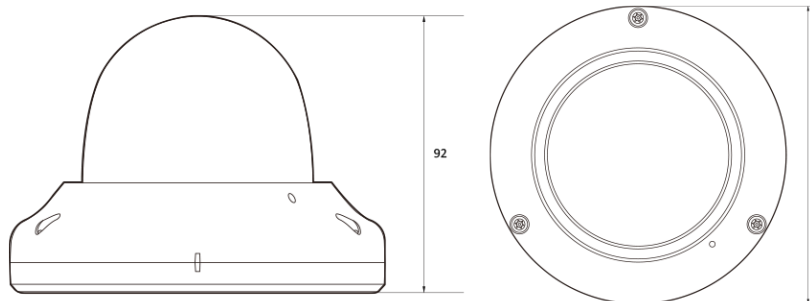

## Features

---

- 5MP AI 카메라
- 지능형 영상 분석 이벤트 지원(라인/침입/대기열..)
- 최대 해상도 2592(수평)X1944(수직)/30fps
- 수평 화각 98도(광각)~32도(줌)/광학 5배
- Day & Night(ICR)/IR 가시 거리 25미터
- 역광 보정(WDR)
- SD/SDHC/SDXC 메모리 슬롯
- PoE IEEE 802.3af/Class3
- IP67/IK10
- 내장 마이크
- 국내 제조 및 연구 개발

## Dimension (mm)

---