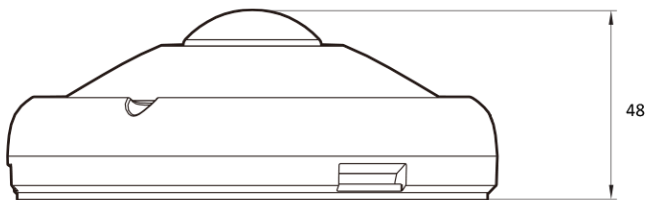

5M IP IR Fisheye Dome

NVF2-45-R

Features

- 5MP 360도 카메라
- 1/1.8" 고감도 센서
- 최대 해상도 2952(수평)X1944(수직)/30fps
- 수평 화각 180도/180도 피시아이 렌즈
- Day & Night(ICR)/IR 도달 거리 17미터
- 역광 보정(WDR)/3DNR
- SD/SDHC/SDXC 메모리 슬롯
- PoE IEEE 802.3af/Class3
- IP66/IK09

Dimension (mm)

Specification

비디오

이미지 센서	1/1.8" 6.4M CMOS
채널 수	1
총 화소	3096(H) X 2080(V)
최대 해상도	2592(H) X 1944(V)
최저저도	0.39Lux 0Lux with IR (F2.5)
설치자용 비디오 출력 (2nd Video Out)	No
신호 대 잡음비	50dB
주사 방식	Progressive Scan