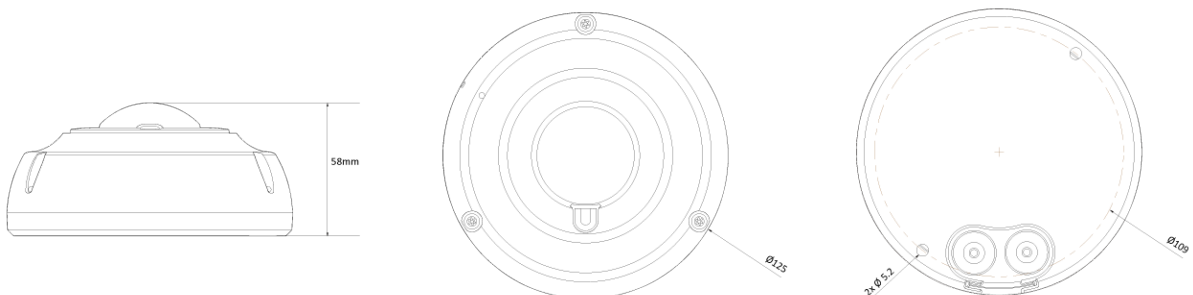

AI 12M IP IR Fisheye Dome

NVF13-712-R

Features

- 12MP 360도 AI 카메라
- 지능형 영상 분석 이벤트 지원(라인/침입/대기열..)
- 1/2.3" 고감도 센서
- 최대 해상도 4000(수평)X3000(수직)/20fps
- 수평 화각 180도/180도 피시아이 렌즈
- Day & Night(ICR)/IR 가시 거리 22미터
- 역광 보정(WDR)/3DNR
- SD/SDHC/SDXC 메모리 슬롯
- PoE IEEE 802.3af/Class3
- IP67/IK10
- 내장 마이크
- 국내 제조 및 연구 개발

Dimension (mm)

Specification

비디오

이미지 센서	1/2.3" 12.93M CMOS
채널 수	1
총 화소	4072(H) X 3176(V)
최대 해상도	4000(H) X 3000(V)
최저저도	COLOR: 0.52Lux BW: 0Lux with IR
설치자용 비디오 출력 (2nd Video Out)	1 [CVBS 1.0V p-p (75Ω)]
신호 대 잡음비	50dB
주사 방식	Progressive Scan