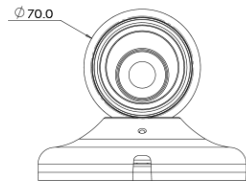

8M HD Analog IR Turret

CVD1-28-RS

Features

- Analog High Definition Universal over Coax Technology
- Starlight Super Low Light Technology
- 1/1.8" CMOS Sensor
- Max 2160P Resolution at 15/12.5fps
- Wide Dynamic Range (WDR)
- Smart IR™ with Intelligent Camera Sync. 70ft Range
- Smart DNR™ 3D Digital Noise Reduction
- Highlight Masking Exposure (HME)
- True Day/Night Mechanical IR Cut Filter
- Programmable Privacy Zones
- Auto Gain Control (AGC)
- Back Light Compensation (BLC)
- Dynamic Range Compressor (DRC) Reveals Low Light Detail
- Auto White Balance (AWB)
- IP67 Certified (Weather Resistant)
- OSD Control via Coax Cable using UTC

Dimension (mm)

Specification

비디오

이미지 센서	1/1.8" 8M CMOS
채널 수	1
총 화소	3952(H) x 2320(V)
화소	3864(H) x 2176(V)
최대 해상도	3840(H) x 2160(V)
최저저도	Color(at Day) : 0.1Lux (F1.6, 30IRE) B/W(at Night) : 0 lux(With IR)
영상 출력	AHD or TVI or CVI or CVBS
설치자용 비디오 출력 (2nd Video Out)	No
신호 기술	Max 8.0 Megapixel Universal
동기화	Internal
주사 방식	Progressive Scan

렌즈

초점 거리	2.8mm 4.0mm 6.0mm
조리개	F1.6
렌즈 타입	Fixed
IRIS 제어	Auto Exposure
화각	2.8mm D:120.5 , H:106.5 , V:59.1 4.0mm D:98.8 , H:85.7 , V:47.5 6.0mm D:63.5 , H:54.6 , V:30.1

카메라 기능

전자식 셔터 속도	1/30(25) - 1/30,000 Slow Shutter (OFF-x32)
자동 이득 조절	Yes
주간 야간 모드	TDN (True Day & Night)
노이즈 제거	2D/3D DNR
와이드 다이내믹 레인지	LINE WDR
다이내믹 레인지	120dB or above
LED 수량	H2IR
LED 도달거리	70ft
감마	0.5
기타 기능	Motion Detection Privacy Zone White Balance Backlight Mirror & Flip

외관

하우징 모델명	VD1
케이스 타입	Outdoor Dome
재질	Aluminum-Die Casting
색상	White
크기 (W X D X H)	125mm 103mm
무게	0.53

Compatible Accessories

 BC10 NPT	 GP02 Gang Bracket	 BJC03 Junction Bracket	 BW10 Wall Bracket
--	--	--	--