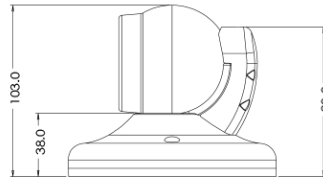

Dimension (mm)

Specification

비디오

이미지 센서	1/1.8" 8M CMOS
채널 수	1
총 화소	3952(H) x 2320(V)
화소	3864(H) x 2176(V)
최대 해상도	3840(H) x 2160(V)
최저저도	Color(at Day) : 0.1Lux (F1.6, 30IRE) B/W(at Night) : 0 lux(With IR)
영상 출력	AHD or TVI or CVI or CVBS
설치자용 비디오 출력 (2nd Video Out)	No
신호 기술	Max 8.0 Megapixel Universal
동기화	Internal
주사 방식	Progressive Scan

외관

하우징 모델명	VD1
케이스 타입	Outdoor Dome
재질	Aluminum-Die Casting
색상	White
크기 (W X D X H)	125mm 103mm
무게	0.53

Compatible Accessories

 BC10 NPT	 GP02 Gang Bracket	 BJC03 Junction Bracket	 BW10 Wall Bracket
--	--	--	--