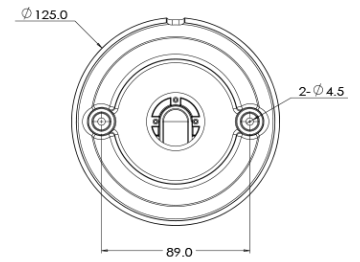

Dimension (mm)

Specification

비디오

이미지 센서	1/1.8" 8M CMOS
채널 수	1
총 화소	3952(H) x 2320(V)
화소	3864(H) x 2176(V)
최대 해상도	3840(H) x 2160(V)
최저저도	Color(at Day) : 0.1Lux (F1.6, 30IRE) B/W(at Night) : 0 lux(With IR)
영상 출력	AHD or TVI or CVI or CVBS
설치자용 비디오 출력 (2nd Video Out)	No
신호 기술	Max 8.0 Megapixel Universal
동기화	Internal
주사 방식	Progressive Scan

렌즈

초점 거리	2.8mm 4.0mm 6.0mm
조리개	F1.6
렌즈 타입	Fixed
IRIS 제어	Auto Exposure
화각	2.8mm D:120.5 , H:106.5 , V:59.1 4.0mm D:98.8 , H:85.7 , V:47.5 6.0mm D:63.5 , H:54.6 , V:30.1

카메라 기능

전자식 셔터 속도	1/30(25) - 1/30,000 Slow Shutter (OFF-x32)
자동 이득 조절	Yes
주간 야간 모드	TDN (True Day & Night)
노이즈 제거	2D/3D DNR
와이드 다이내믹 레인지	LINE WDR
다이내믹 레인지	120dB or above
LED 수량	H2IR
LED 도달거리	70ft
감마	0.5
기타 기능	Motion Detection Privacy Zone White Balance Backlight Mirror & Flip

외관

하우징 모델명	VD1
케이스 타입	Outdoor Dome
재질	Aluminum-Die Casting
색상	White
크기 (W X D X H)	125mm 103mm
무게	0.53

Compatible Accessories

 BC10 NPT	 GP02 Gang Bracket	 BJC03 Junction Bracket	 BW10 Wall Bracket
--	--	--	--