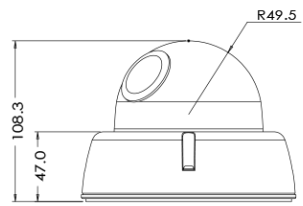

8M HD Analog IR Outdoor Dome

CVD5-28-RS

Features

- Analog High Definition Universal over Coax Technology
- Starlight Super Low Light Technology
- 1/1.8" CMOS Sensor
- Max 2160P Resolution at 15/12.5fps
- Wide Dynamic Range (WDR)
- P-Iris Lens from 3.6~10mm
- Smart IR™ with Intelligent Camera Sync. 100ft Range
- Smart DNR™ 3D Digital Noise Reduction
- Highlight Masking Exposure (HME)
- True Day/Night Mechanical IR Cut Filter
- Test Video-BNC Output
- Easy Icon Driven OSD Menu with Built-in Joystick
- Programmable Privacy Zones
- Auto Gain Control (AGC)
- Back Light Compensation (BLC)
- Dynamic Range Compressor (DRC) Reveals Low Light Detail
- Auto White Balance (AWB)
- IP66 Certified (Weather Resistant)
- OSD Control via Coax Cable using UTC

Dimension (mm)

Specification

비디오

이미지 센서	1/1.8" 8M CMOS
채널 수	1
총 화소	3952(H) x 2320(V)
화소	3864(H) x 2176(V)
최대 해상도	3840(H) x 2160(V)
최저저도	Color(at Day) : 0.09Lux (F1.5, 30IRE) B/W(at Night) : 0 lux(With IR)
영상 출력	AHD or TVI or CVI or CVBS
설치자용 비디오 출력 (2nd Video Out)	CVBS
신호 기술	Max 8.0 Megapixel Universal
동기화	Internal
주사 방식	Progressive Scan

동작 환경

동작 온도	-20°C ~ 50°C
콜드 스타트	No
동작 습도	Less than 90%(Non-Condensing)
충격 대응	IK10
방진 방수 대응	IP67
인증	FCC CE ROHS

외관

하우징 모델명	VD5
케이스 타입	Outdoor Dome
재질	Aluminum-Die Casting
색상	White
크기 (W X D X H)	145mm 108.3mm
무게	0.75