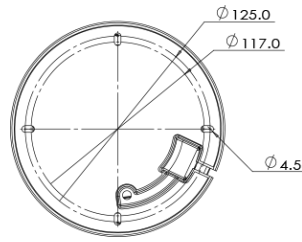

8M HD Analog IR Outdoor Dome

CVD5-28-RS

Features

- Analog High Definition Universal over Coax Technology
- Starlight Super Low Light Technology
- 1/1.8" CMOS Sensor
- Max 2160P Resolution at 15/12.5fps
- Wide Dynamic Range (WDR)
- P-Iris Lens from 3.6~10mm
- Smart IR™ with Intelligent Camera Sync. 100ft Range
- Smart DNR™ 3D Digital Noise Reduction
- Highlight Masking Exposure (HME)
- True Day/Night Mechanical IR Cut Filter
- Test Video-BNC Output
- Easy Icon Driven OSD Menu with Built-in Joystick
- Programmable Privacy Zones
- Auto Gain Control (AGC)
- Back Light Compensation (BLC)
- Dynamic Range Compressor (DRC) Reveals Low Light Detail
- Auto White Balance (AWB)
- IP66 Certified (Weather Resistant)
- OSD Control via Coax Cable using UTC

Dimension (mm)

Specification

비디오

이미지 센서	1/1.8" 8M CMOS
채널 수	1
총 화소	3952(H) x 2320(V)
화소	3864(H) x 2176(V)
최대 해상도	3840(H) x 2160(V)
최저저도	Color(at Day) : 0.09Lux (F1.5, 30IRE) B/W(at Night) : 0 lux(With IR)
영상 출력	AHD or TVI or CVI or CVBS
설치자용 비디오 출력 (2nd Video Out)	CVBS
신호 기술	Max 8.0 Megapixel Universal
동기화	Internal
주사 방식	Progressive Scan

렌즈

초점 거리	3.6~10mm
조리개	F1.5
렌즈 타입	Vari-Focal
IRIS 제어	P-IRIS
화각	D:113.9 , H:100.3 , V:56.1 (Wide) D:53.5 , H:46.4 , V:26.1 (Tele)

카메라 기능

전자식 셔터 속도	1/30(25) - 1/30,000 Slow Shutter (OFF-x32)
자동 이득 조절	Yes
주간 야간 모드	TDN (True Day & Night)
노이즈 제거	2D/3D DNR
와이드 다이내믹 레인지	LINE WDR
다이내믹 레인지	120dB or above
LED 수량	24IR
LED 도달거리	100ft
감마	0.5
기타 기능	Motion Detection Privacy Zone White Balance Backlight Mirror & Flip

동작 환경

동작 온도	-20°C ~ 50°C
콜드 스타트	No
동작 습도	Less than 90%(Non-Condensing)
충격 대응	IK10
방진 방수 대응	IP67
인증	FCC CE ROHS

외관

하우징 모델명	VD5
케이스 타입	Outdoor Dome
재질	Aluminum-Die Casting
색상	White
크기 (W X D X H)	145mm 108.3mm
무게	0.75