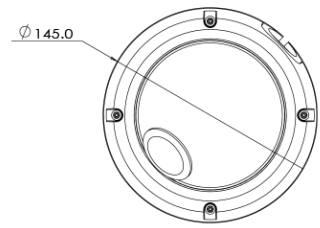

8M HD Analog IR Outdoor Dome

CVD5-28-RS

Features

- Analog High Definition Universal over Coax Technology
- Starlight Super Low Light Technology
- 1/1.8" CMOS Sensor
- Max 2160P Resolution at 15/12.5fps
- Wide Dynamic Range (WDR)
- P-Iris Lens from 3.6~10mm
- Smart IR™ with Intelligent Camera Sync. 100ft Range
- Smart DNR™ 3D Digital Noise Reduction
- Highlight Masking Exposure (HME)
- True Day/Night Mechanical IR Cut Filter
- Test Video-BNC Output
- Easy Icon Driven OSD Menu with Built-in Joystick
- Programmable Privacy Zones
- Auto Gain Control (AGC)
- Back Light Compensation (BLC)
- Dynamic Range Compressor (DRC) Reveals Low Light Detail
- Auto White Balance (AWB)
- IP66 Certified (Weather Resistant)
- OSD Control via Coax Cable using UTC

Dimension (mm)

Specification

비디오

이미지 센서	1/1.8" 8M CMOS
채널 수	1
총 화소	3952(H) x 2320(V)
화소	3864(H) x 2176(V)
최대 해상도	3840(H) x 2160(V)
최저저도	Color(at Day) : 0.09Lux (F1.5, 30IRE) B/W(at Night) : 0 lux(With IR)
영상 출력	AHD or TVI or CVI or CVBS
설치자용 비디오 출력 (2nd Video Out)	CVBS
신호 기술	Max 8.0 Megapixel Universal
동기화	Internal
주사 방식	Progressive Scan

동작 환경

동작 온도	-20°C ~ 50°C
콜드 스타트	No
동작 습도	Less than 90%(Non-Condensing)
충격 대응	IK10
방진 방수 대응	IP67
인증	FCC CE ROHS

외관

하우징 모델명	VD5
케이스 타입	Outdoor Dome
재질	Aluminum-Die Casting
색상	White
크기 (W X D X H)	145mm 108.3mm
무게	0.75