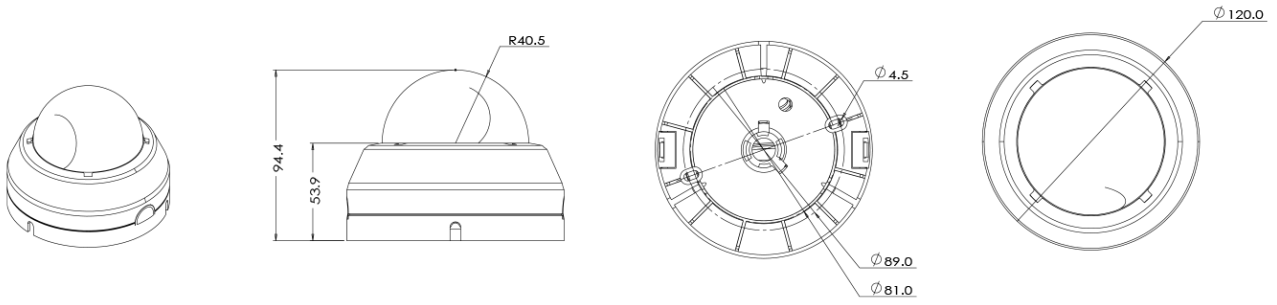

5M HD Analog IR Indoor Dome

CVP2-25-R

Features

- Analog High Definition Universal over Coax Technology
- Sens-up Super Low Light Technology
- 1/2.8" CMOS Sensor
- Max 1944P Resolution at 12.5/20fps
- Wide Dynamic Range (WDR)
- MFZ P-Iris Lens from 2.7~13.5mm
- Smart IR™ with Intelligent Camera Sync. 100ft Range
- Smart DNR™ 3D Digital Noise Reduction
- Highlight Masking Exposure (HME)
- True Day/Night Mechanical IR Cut Filter
- Programmable Privacy Zones
- Auto Gain Control (AGC)
- Back Light Compensation (BLC)
- Dynamic Range Compressor (DRC) Reveals Low Light Detail
- Auto White Balance (AWB)
- OSD Control via Coax Cable using UTC
- RS485

Dimension (mm)

Specification

비디오

이미지 센서	1/2.8" 5M CMOS
채널 수	1
총 화소	2704(H) x 2104(V)
화소	2608(H) x 1960(V)
최대 해상도	2592 x 1944
최저저도	Color(at Day) : 0.08Lux (F1.4, 30IRE) B/W(at Night) : 0 lux(With IR)
영상 출력	AHD or TVI or CVI or CVBS
설치자용 비디오 출력 (2nd Video Out)	CVBS
신호 기술	Max 5M Megapixel Universal
동기화	Internal
주사 방식	Progressive Scan

동작 환경

동작 온도	-20°C ~ 50°C
콜드 스타트	No
동작 습도	Less than 90%(Non-Condensing)
충격 대응	No
방진 방수 대응	No
인증	FCC CE ROHS

외관

하우징 모델명	VP2
케이스 타입	Indoor Dome
재질	Plastic
색상	White
크기 (W X D X H)	120mm 89.4mm
무게	0.23

Compatible Accessories