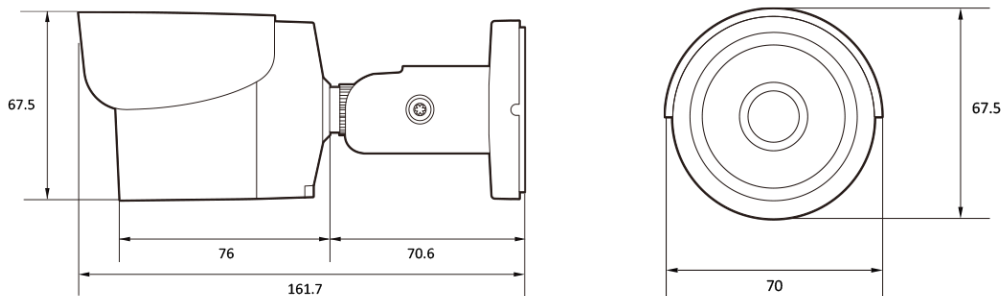

2M IP IR Mini Bullet

NBI2-22-R

Features

- 2MP 소형 카메라
- 최대 해상도 1920(수평)X1080(수직)/30fps
- 수평 화각 86도(4.0mm)/고정렌즈 선택
- Day & Night(ICR)/IR 도달 거리 21미터
- 역광 보정(WDR)
- SD/SDHC/SDXC 메모리 슬롯
- PoE IEEE 802.3af/Class3
- IP67

Dimension (mm)

Specification

비디오

이미지 센서	1/2.8" 2.1M CMOS
채널 수	1
총 화소	1945(H) X 1109(V)
최대 해상도	1920(H) X 1080(V)
최저저도	0.09Lux 0Lux with IR (F2.6)
설치자용 비디오 출력 (2nd Video Out)	No
신호 대 잡음비	50dB
주사 방식	Progressive Scan