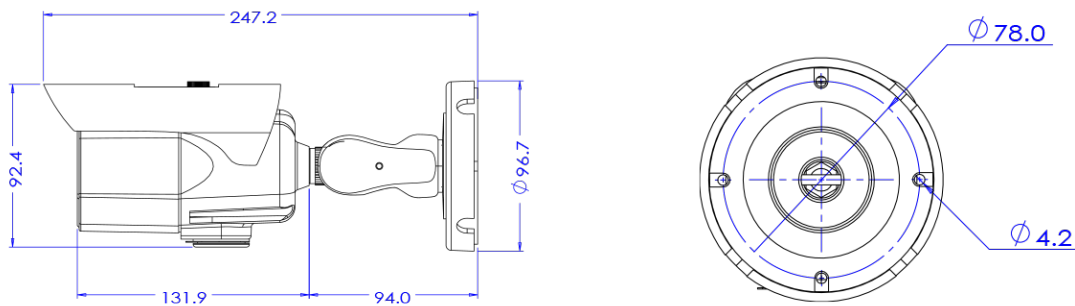

## Features

---

- 4MP 카메라
- 1/1.8" 고감도 센서
- 최대 해상도 2688(수평)X1520(수직)/30fps
- 수평 화각 90.5도(광각)~45.1도(줌)/광학 2.7배
- Day & Night(ICR)/IR 도달 거리 31미터
- 역광보정(WDR)
- SD/SDHC/SDXC 메모리 슬롯
- PoE IEEE 802.3af/Class3
- IP67/IK09

## Dimension (mm)

---