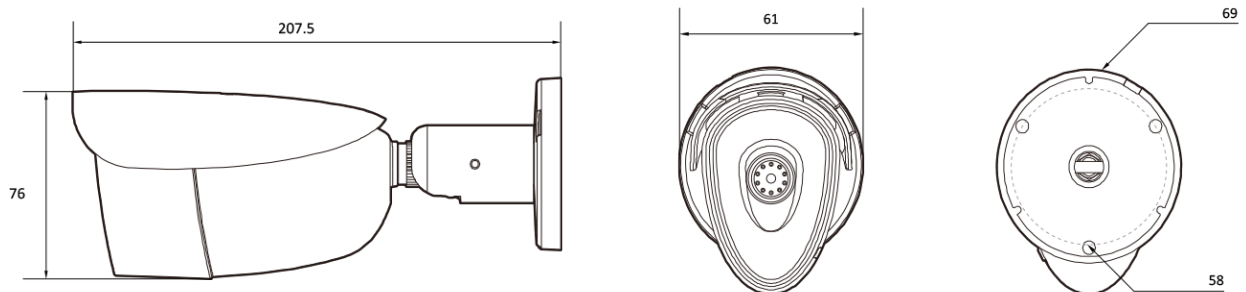

IP Thermal Mini Bullet

NBH1-50 (320)

Features

- VCA Advanced Features
- VCA Basic Features
- Local SD Card Backup
- ROI(Region of Interest)
- Various Web Plug-in
- Smart AVC

Dimension (mm)

Specification

비디오

이미지 센서	320(H) X 240(V) CMOS
채널 수	1
총 화소	320(H) X 240(V)
최대 해상도	640(H) X 480(V)
설치자용 비디오 출력 (2nd Video Out)	1 [CVBS 1.0V p-p (75Ω)]
신호 대 잡음비	50dB
주사 방식	Progressive Scan

렌즈

초점 거리	4.0mm
조리개	F1.0
렌즈 타입	Fixed
IRIS 제어	Auto Exposure
화각	H:56 , V:42
팬 / 틸트 / 줌	Zoom :Fixed

외관

하우징 모델명	BH1
케이스 타입	Outdoor Specialty
재질	Aluminum-Die Casting
색상	White
크기 (W X D X H)	210mm 74mm
무게	0.61kg

Compatible Accessories

BJC12

JUNCTION BRACKET

BJC11

JUNCTION BRACKET

BJC07