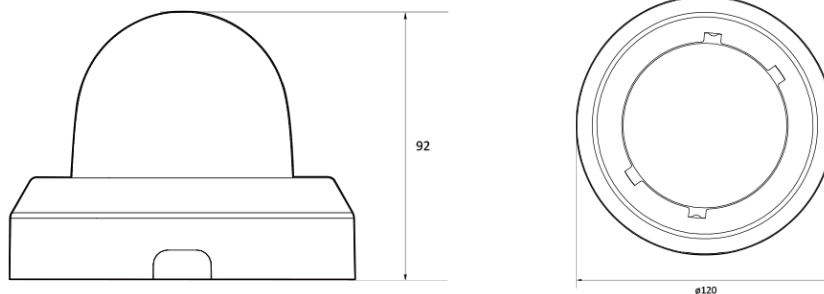

2M IP MFZ Indoor IR Dome

NNK5-22-R

Features

- 90° Tilting
- Real-time High Definition Camera
- Local SD Card Backup
- PoE
- Two Motor MFZ(Motorized Focus Controllable) / P-Iris Lens
- Day & Night by ICR
- Triple Codec, Simultaneous Multi Streaming
- Smart Focus(Motorized focus)
- Double Scan Sensor with Advanced Built in ISP (2M)

Dimension (mm)

Specification

비디오

| | |
|-----------------------------|------------------------------|
| 이미지 센서 | 1/2.8" 2.1M CMOS |
| 채널 수 | 1 |
| 총 화소 | 1945(H) X 1109(V) |
| 최대 해상도 | 1920(H) X 1080(V) |
| 최저저도 | 0.02Lux, 0Lux with IR (F1.4) |
| 설치자용 비디오 출력 (2nd Video Out) | 1 [CVBS 1.0V p-p (75Ω)] |
| 신호 대 잡음비 | 50dB |
| 주사 방식 | Progressive Scan |