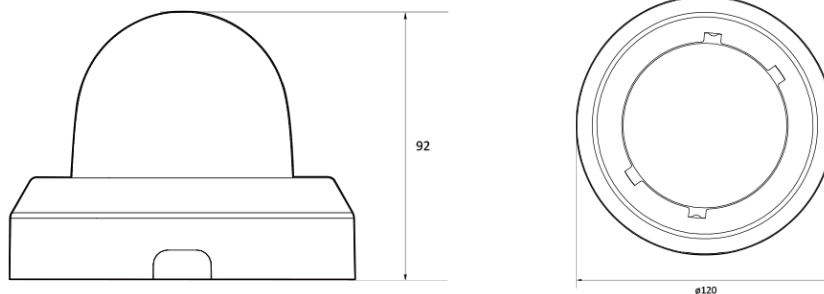

5M IP MFZ Indoor IR Dome

NNK5-45-R

Features

- 90° Tilting
- Real-time High Definition Camera
- Local SD Card Backup
- PoE
- Two Motor MFZ(Motorized Focus Controllable) / P-Iris Lens
- Day & Night by ICR
- Triple Codec, Simultaneous Multi Streaming
- Smart Focus(Motorized focus)
- Double Scan Sensor with Advanced Built in ISP (5M)

Dimension (mm)

Specification

비디오

이미지 센서	1/2.8" 5.69M CMOS
채널 수	1
총 화소	2704(H) X 2104(V)
최대 해상도	2592(H) X 1944(V)
최저저도	0.08Lux, 0Lux with IR (F1.4)
설치자용 비디오 출력 (2nd Video Out)	1 [CVBS 1.0V p-p (75Ω)]
신호 대 잡음비	50dB
주사 방식	Progressive Scan

외관

하우징 모델명	NK5
케이스 타입	Indoor Dome
재질	Plastic
색상	White
크기 (W X D X H)	120mm 92.4mm
무게	0.3kg

Compatible Accessories

BW06
Wall Bracket

GP02
Gang Bracket