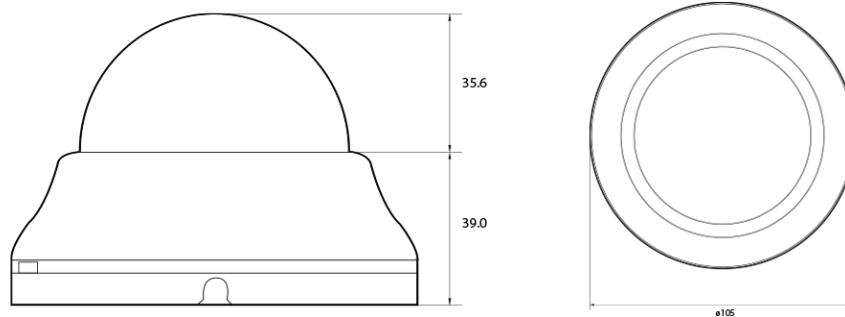

## Features

---

- 2MP 소형 카메라
- 최대 해상도 1920(수평)X1080(수직)/30fps
- 수평 화각 84도(4.0mm)/고정렌즈 선택
- Day & Night(ICR)/IR 가시 거리 15미터
- 역광 보정(D-WDR)
- PoE IEEE 802.3af/Class3
- 국내 제조 및 연구 개발

## Dimension (mm)

---