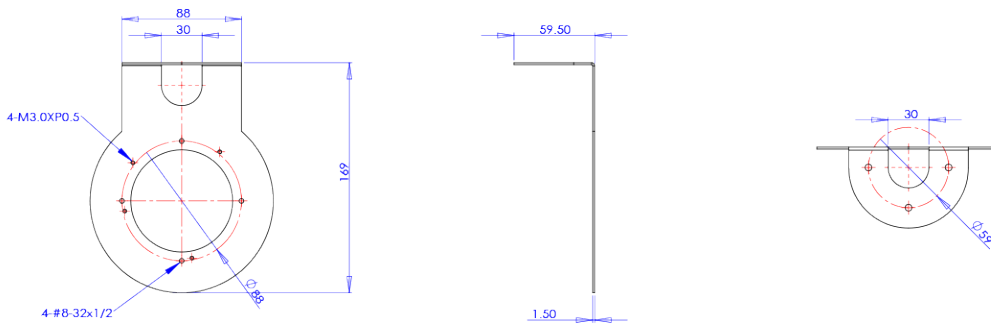

Wall Bracket

BW06

Dimension (mm)

Specification

외관

설치 위치	Wall
재질	Steel Sheet
색상	White
크기	W : 169mm D : H : 60mm
무게	0.18kg

Compatible Cameras

NNK5-45-R