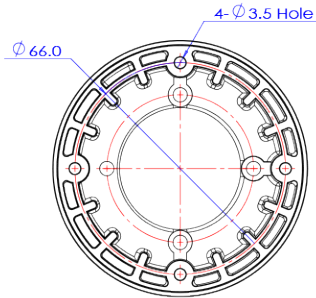

# Angle Bracket

BA04

## Dimension (mm)

### 외관

정션	Angle Junction
기타	Angle
재질	Plastic
크기	W : 80mm H : 41.7mm

Compatible Cameras

**CVP5-25-R**

5M HD Analog IR Micro CR  
Dome(Indoor)

**CVP5-12-R**

2M HD Analog IR Micro CR  
Dome