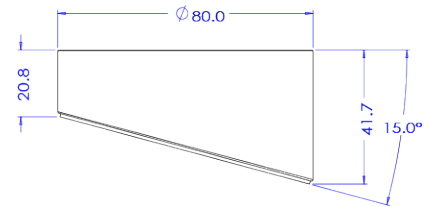

# Angle Bracket

BA04

## Dimension (mm)

### 외관

정션	Angle Junction
기타	Angle
재질	Plastic
크기	W : 80mm H : 41.7mm

Compatible Cameras

**CVP5-25-R**

5M HD Analog IR Micro CR  
Dome(Indoor)

**CVP5-12-R**

2M HD Analog IR Micro CR  
Dome