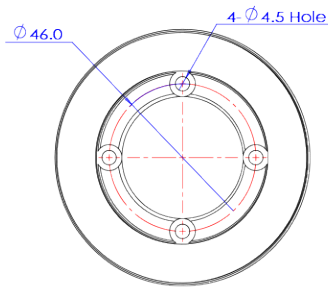

# Angle Bracket

BA04

## Dimension (mm)

### 외관

정션	Angle Junction
기타	Angle
재질	Plastic
크기	W : 80mm H : 41.7mm

Compatible Cameras

**CVP5-25-R**

5M HD Analog IR Micro CR  
Dome(Indoor)

**CVP5-12-R**

2M HD Analog IR Micro CR  
Dome