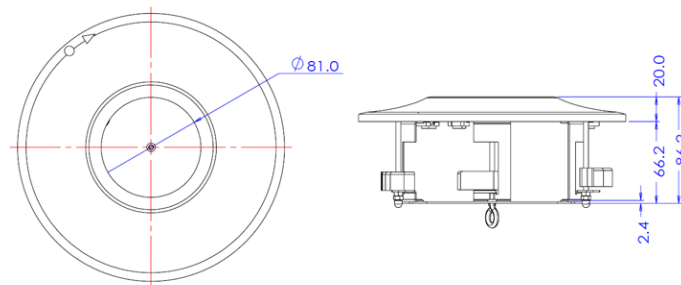

## Dimension (mm)

### 외관

설치 위치	In Ceiling
재질	Steel Sheet
색상	White
크기	W : 217mm H : 85.6mm
무게	0.43kg

Compatible Cameras

**NNK6-45-R**

DWC-MPV45WiATW  
5M IP MFZ IR Vandal Dome

**NNK6-44-RS**

4M IP MFZ IR Vandal Dome

**NNK6-22-R**