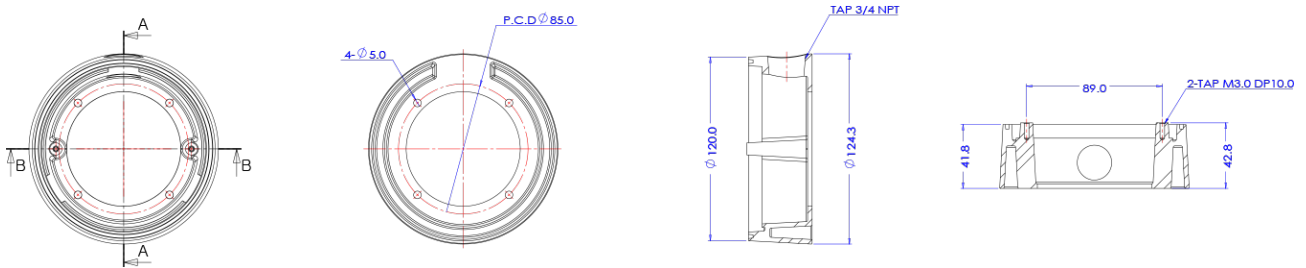

# Junction Bracket

BJC04

## Dimension (mm)

## Specification

### 외관

정션	Junction (Ceiling)
재질	Aluminum-Die Casting
색상	White
크기	W : 124.3mm H : 52.3mm
무게	0.49kg

Compatible Cameras

**NVD7-75-R**

AI 5M IP IR Mini Dome

**NVD7-45-R**

DWC-MPV75Wi28TW

5M IP IR Mini Dome