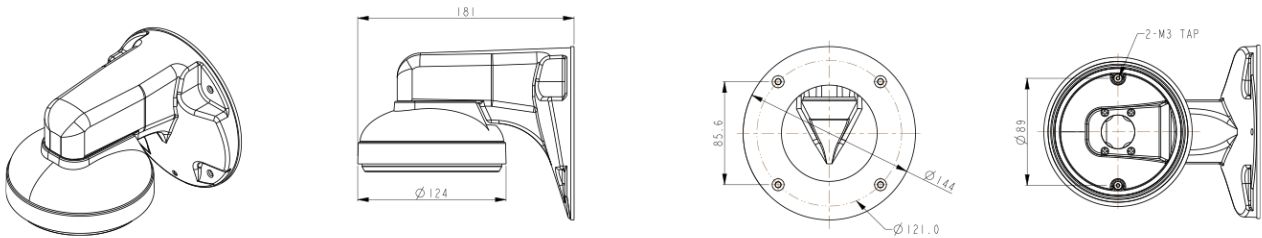

Wall Bracket

BW11

Dimension (mm)

Specification

외관

설치 위치	Wall
재질	Aluminum-Die Casting
색상	White
크기	W : 144mm H : 181mm
무게	0.73kg

Compatible Accessories

 <p>BJC09 Wall Junction Bracket</p>	 <p>BP01 Pole Mount Bracket</p>	 <p>BCO01 Corner Mount Bracket</p>
---	---	---

Compatible Cameras

 <p>NVD7-75-R AI 5M IP IR Mini Dome</p>	 <p>NVD7-45-R DWC-MPV75Wi28TW 5M IP IR Mini Dome</p>	 <p>NVD7-22-R DWC-MPV72Wi4TW 2M IP IR Mini Dome</p>	 <p>NVD7-12-R DWC-MV72Di28T 2M IP IR Mini Dome</p>
 <p>NVD7-22-RE 2M IP IR Mini Dome Floor Indicator</p>			