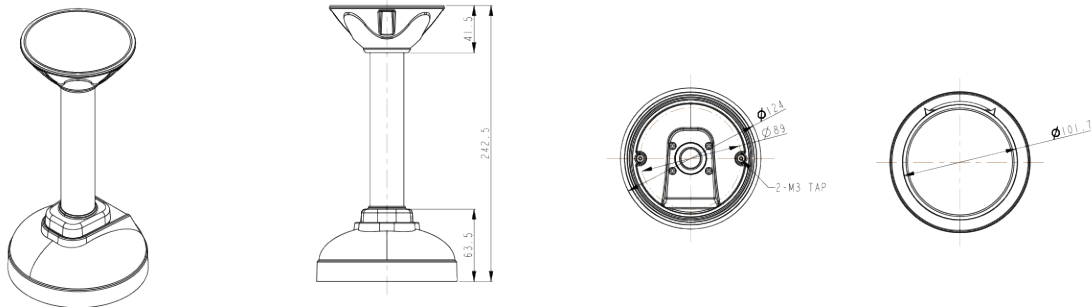

Ceiling Bracket

BC11

Dimension (mm)

Specification

외관

외관	
설치 위치	Ceiling
재질	Aluminum-Die Casting
색상	White
크기	W : 124 H : 242.5
무게	0.75kg

Compatible Cameras

NVD7-75-R

AI 5M IP IR Mini Dome

NVD7-45-R

DWC-MPV75Wi28TW

5M IP IR Mini Dome

NVD7-22-R

DWC-MPV72Wi4TW

2M IP IR Mini Dome

NVD7-12-R

DWC-MV72Di28T

2M IP IR Mini Dome

NVD7-22-RE

2M IP IR Mini Dome Floor
Indicator